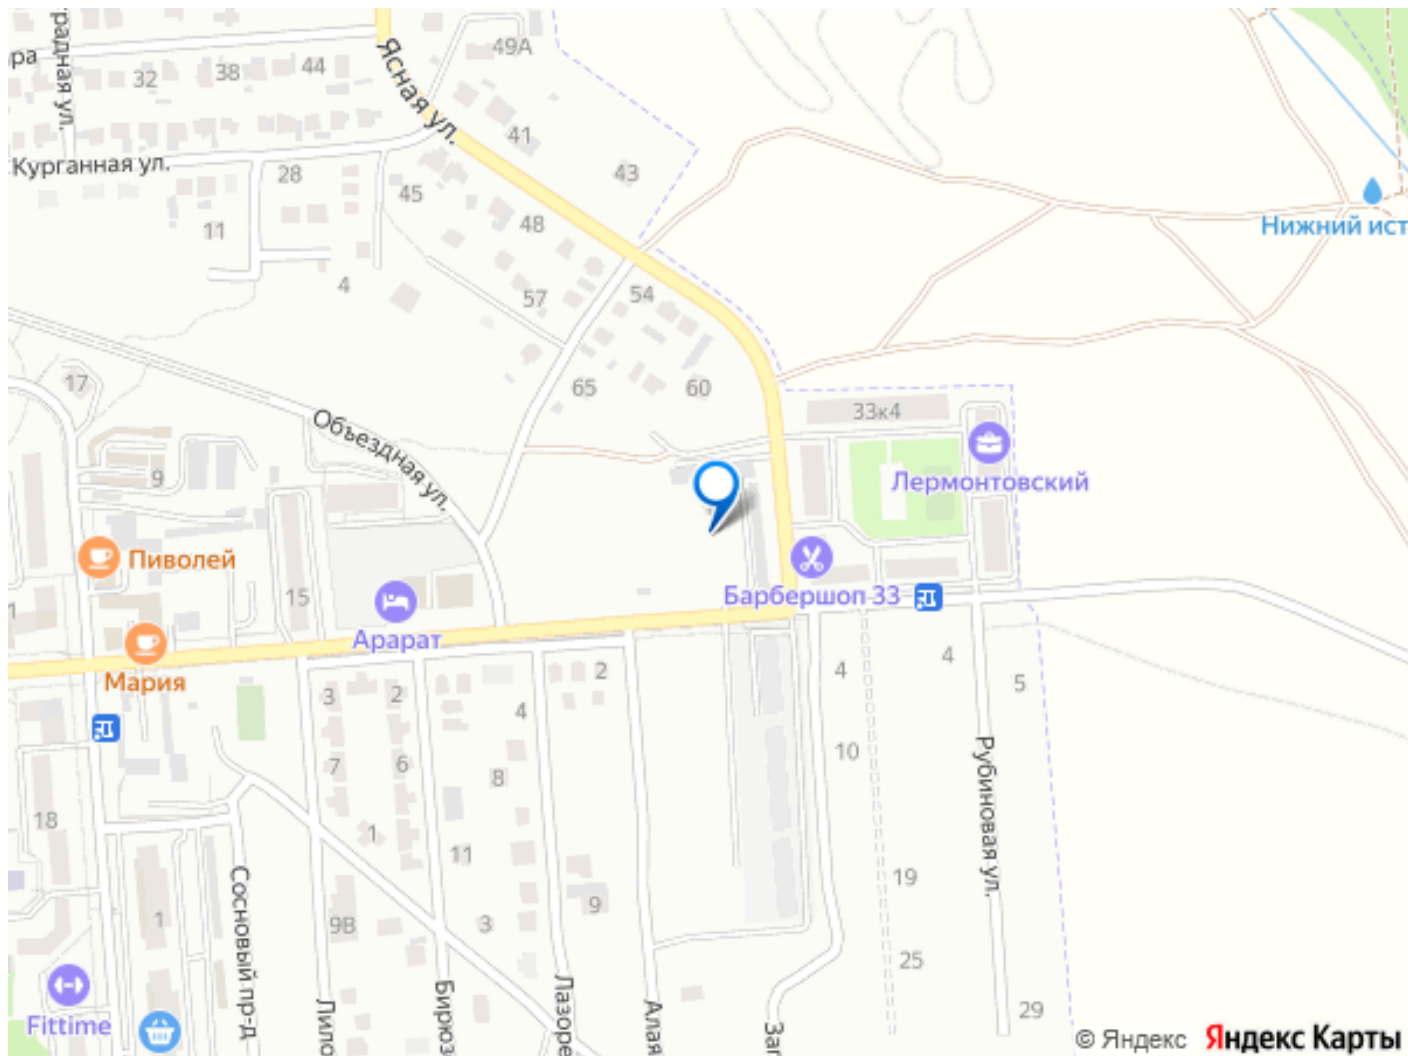

Move.ru - вся недвижимость России