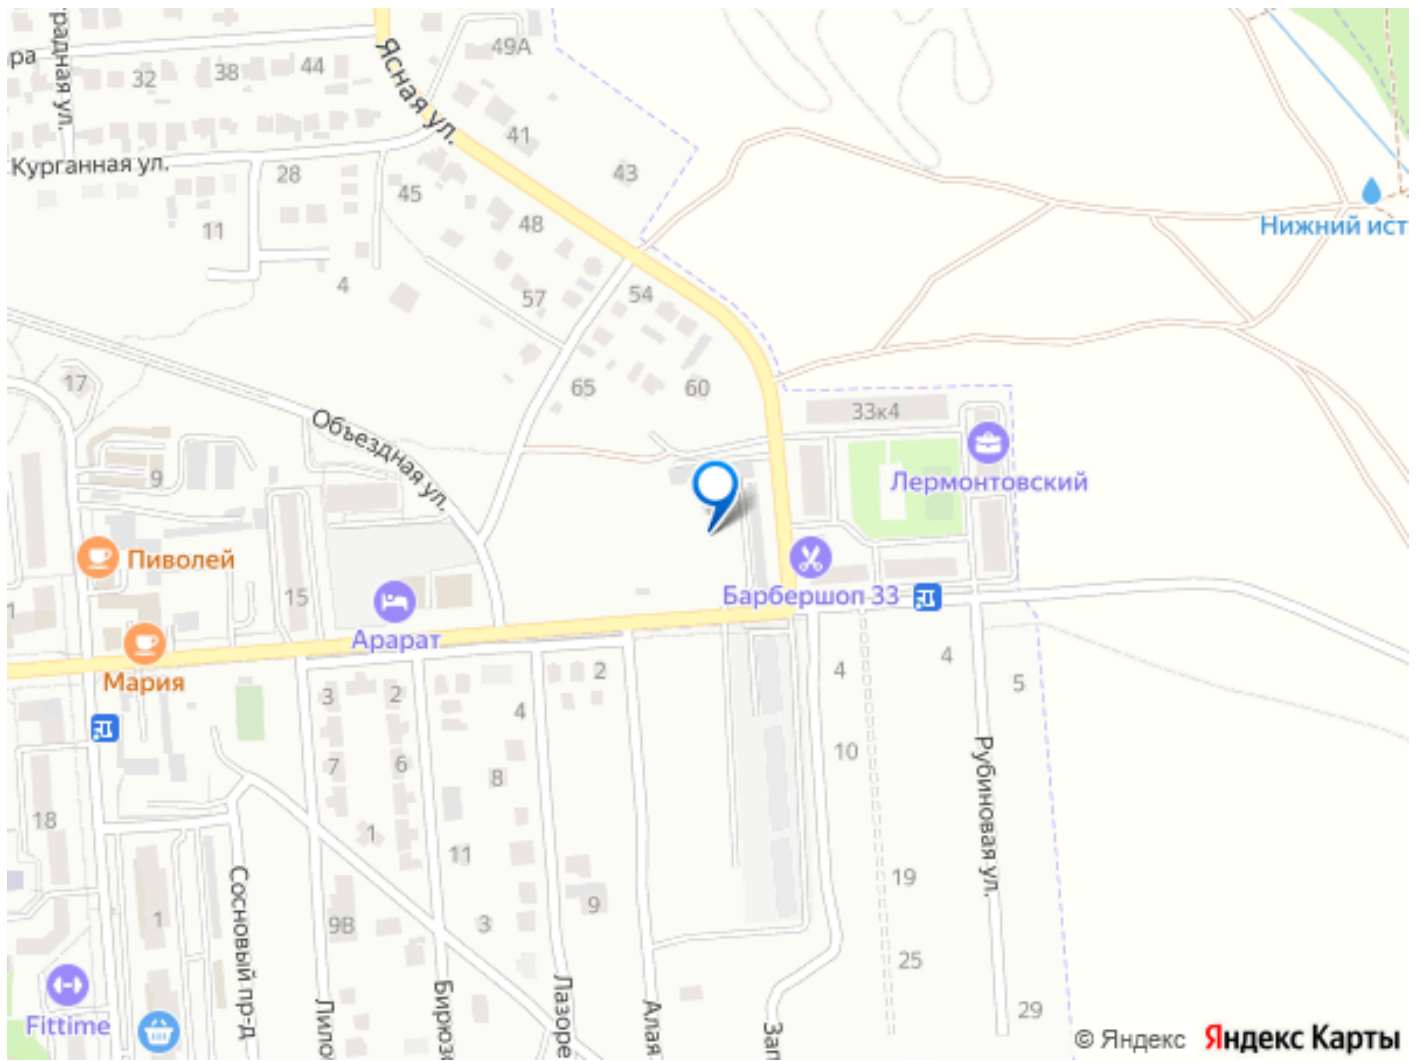

Move.ru - вся недвижимость России