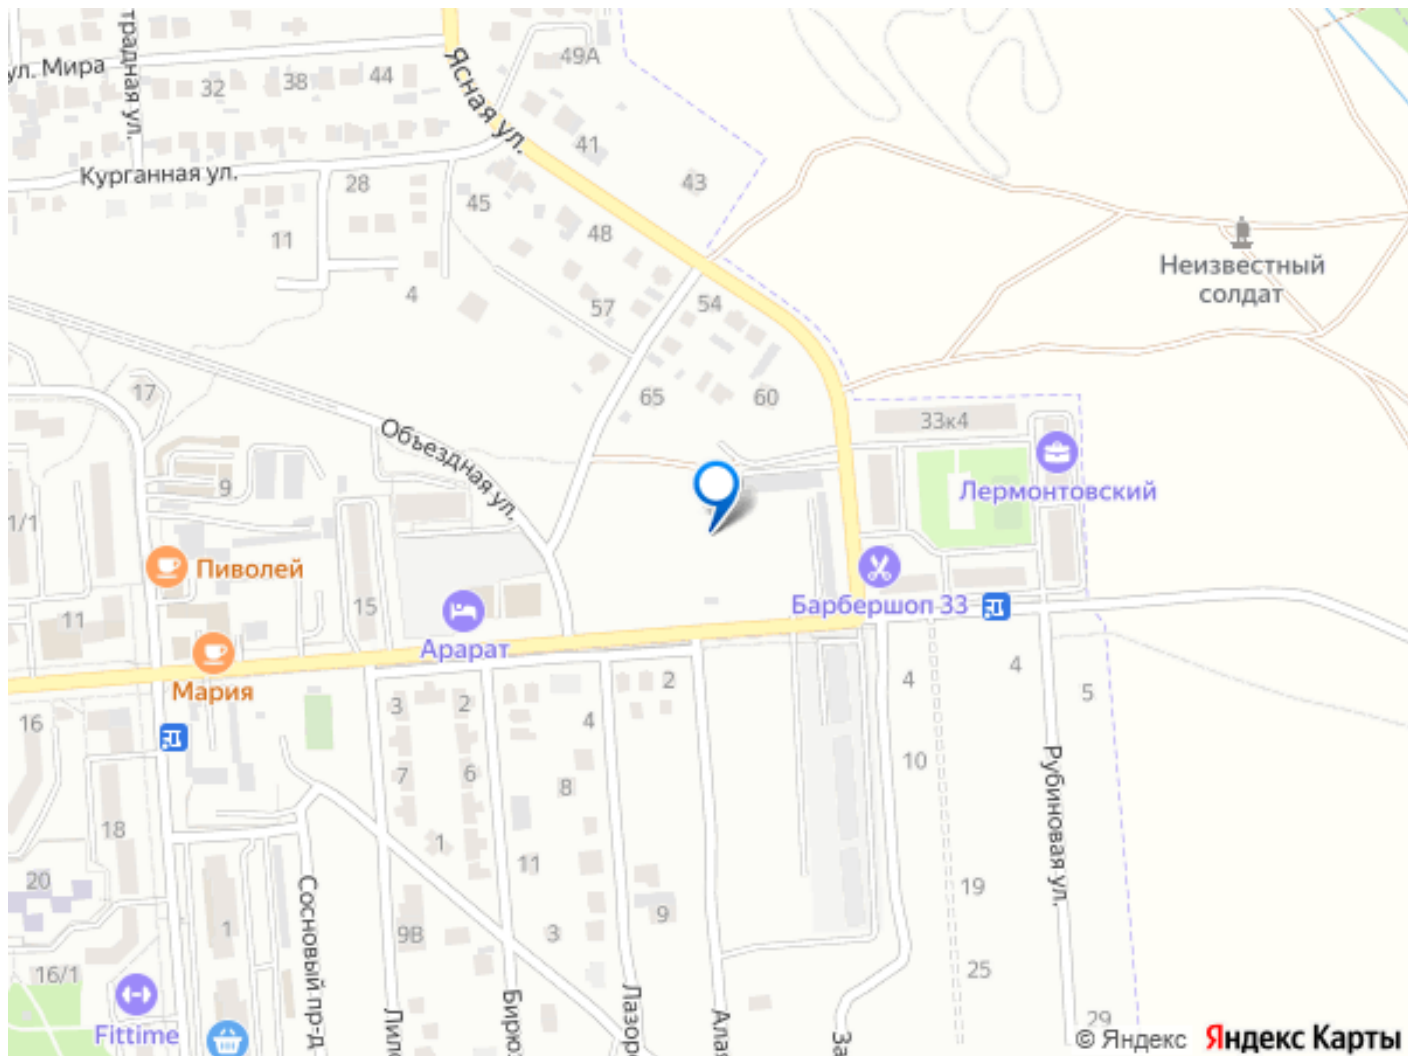

Move.ru - вся недвижимость России