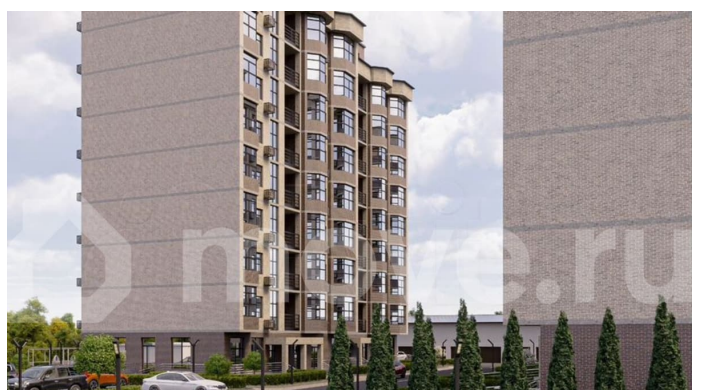

## Описание

Жилой Комплекс “Ламвер” — это два 9-этажных дома, расположенные у подножия горы Бештау, в самом сердце Кавказских минеральных вод. Они находятся в

<https://stavropol.move.ru/objects/928965798>

4

**Александр, СЗ «КМТС»**

**89251234567**

для заметок

непосредственной близости от горы и лесного массива, а также от источника с минеральной водой. Магазины, детские сады, школы, банки и другие объекты инфраструктуры, необходимые для комфортного проживания, находятся всего в 5 минутах ходьбы от комплекса. Комплекс будет оснащен детской и спортивной площадками. В каждой квартире индивидуальное отопление, инженерные сети, предчистовая отделка. По проекту на территории жилого комплекса будет парковка для автомобилей, магазины, детская игровая и спортивная зоны. Вся территория будет озеленена. Магазины и аптека в пешей доступности. Мы работаем со всем видами господдержки. Возможно приобретение квартиры в ипотеку и в рассрочку до 2026 года. Застройщик «СЗ «КМТС» являясь партнёром ведущих банков предоставляет возможность приобретения квартир в ипотеку на одних из самых выгодных условиях. Работаем по ФЗ-214 с использованием ЭСКРОУ-счетов. Планируемая сдача дома – декабрь 2026 г.