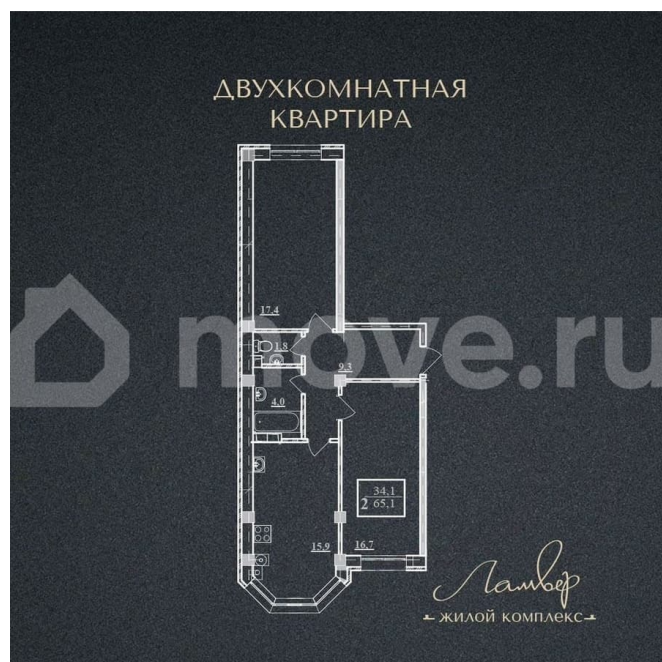

🕒 Создано: 11.02.2026 в 22:35

🔄 Обновлено: 14.04.2026 в 22:36

**Ставропольский край, Лермонтов, ул.
Волкова, 31**

6 965 700 ₺

Ставропольский край, Лермонтов, ул. Волкова, 31

Улица

[улица Волкова](#)

Квартира

Количество комнат

2

Общая площадь

65.1 м²

Этаж

7/9

Детали объекта

Тип сделки

Продам

Раздел

[Квартиры](#)

Ремонт

с отделкой

Квартира в новостройке

да

Описание

Жилой Комплекс “Ламвер” — это два 9-этажных дома, расположенные у подножия горы Бештау, в самом сердце Кавказских минеральных вод. Они находятся в

<https://stavropol.move.ru/objects/928957100>

4

Александр, СЗ «КМТС»

89251234567

для заметок