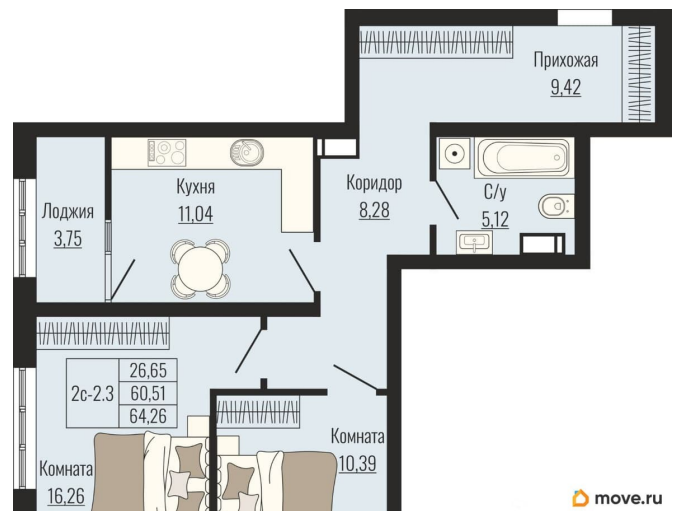

Создано: 17.03.2026 в 11:26

Обновлено: 31.03.2026 в 18:43

8 867 880 ₺

Округ

[Ставрополь, Промышленный район](#)

Квартира

Количество комнат

2

Высота потолков

2.75 м

Жилая площадь

26.7 м²

Площадь кухни

11 м²

Общая площадь

64.26 м²

Этаж

19/24

Детали объекта

Тип сделки

Продам

Раздел

[Квартиры](#)

Ремонт

с отделкой

Квартира в новостройке

да

Год сдачи

<https://stavropol.move.ru/objects/929189249>

7

Магазин новостроек, Магазин новостроек

79809786415

для заметок

move.ru