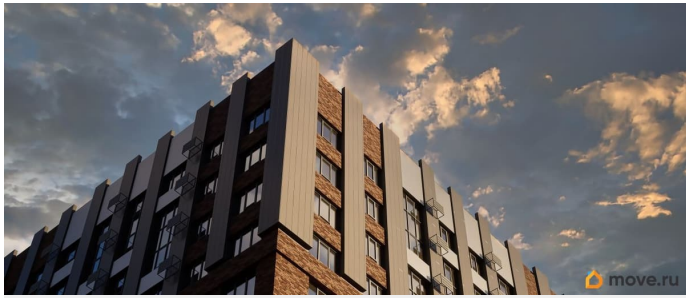

для заметок

 move.ru

лифт

Описание

Жилой комплекс «Федерация» находится в самом сердце города Ставрополя между двух главных улицах Ленина и Мира, на пересечении с основной дорожной артерией улицей Доваторцев. Зеленый двор способен придать новый уровень качеству жизни, а его хозяину подарить вдохновение. Такой двор настоящий зеленый оазис в центре мегаполиса предусмотрен для жителей комплекса «Федерация». Продуманное зонирование позволит каждому, независимо от возраста и увлечений, провести время на свежем воздухе в своё удовольствие. Здесь можно спокойно побеседовать с другом во время прогулки, поразмышлять в тишине перед принятием важных решений, помедитировать наедине с собой.

Внутренний двор комплекса «Федерация» настоящее место силы и гармонии. Для детей на закрытой и охраняемой территории двора расположена современная детская площадка. Тут в распоряжении маленьких жителей развивающие детские площадки, а подросткам придется по вкусу спортивная зона. Современный проект премиального класса это не просто дом с комфортной территорией, но и центр вашей повседневной жизни.