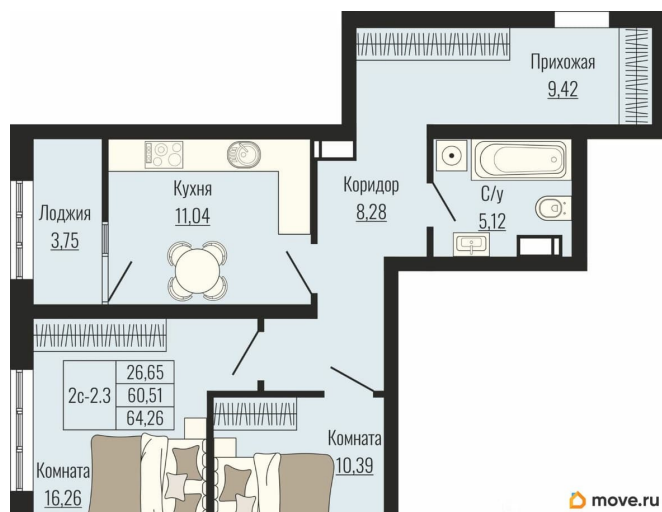

Высота потолков

2.75 м

Жилая площадь

26.7 м²

Площадь кухни

11 м²

Общая площадь

64.26 м²

для заметок

 move.ru

© Яндекс Яндекс Карты

лифт

Описание

Продаётся 2-комнатная квартира в строящемся доме (Дом 2), срок сдачи: II-кв. 2028, общей площадью 64.26 кв.м., на 15 этаже. Новый жилой комплекс «по ул. Доваторцев» от застройщика «ГК Стройград» расположен по адресу: г. Ставрополь, улица Доваторцев.