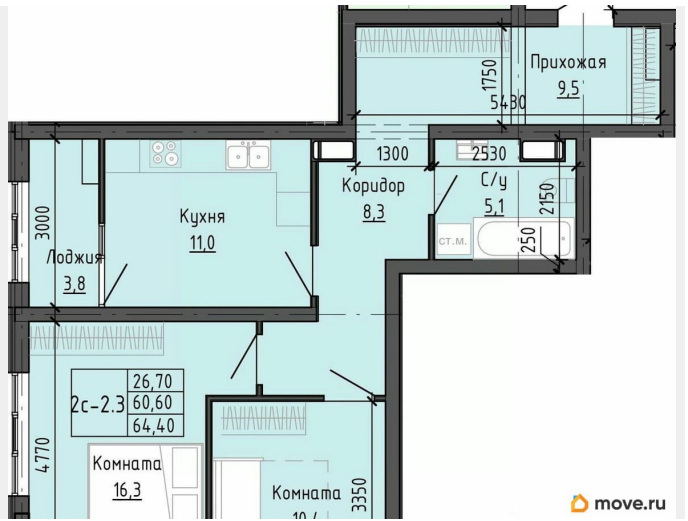

## Квартира

Количество комнат

2

Высота потолков

2.75 м

Жилая площадь

26.7 м<sup>2</sup>

Площадь кухни

11 м<sup>2</sup>

Общая площадь

64.26 м<sup>2</sup>

Этаж

20/25

## Описание

Продаётся 2-комнатная квартира в строящемся доме (Дом 2), срок сдачи: II-кв. 2028, общей площадью 64.26 кв.м., на 20 этаже. Новый жилой комплекс «по ул. Доваторцев» от застройщика «ГК Стройград» расположен по адресу: г. Ставрополь, улица Доваторцев.