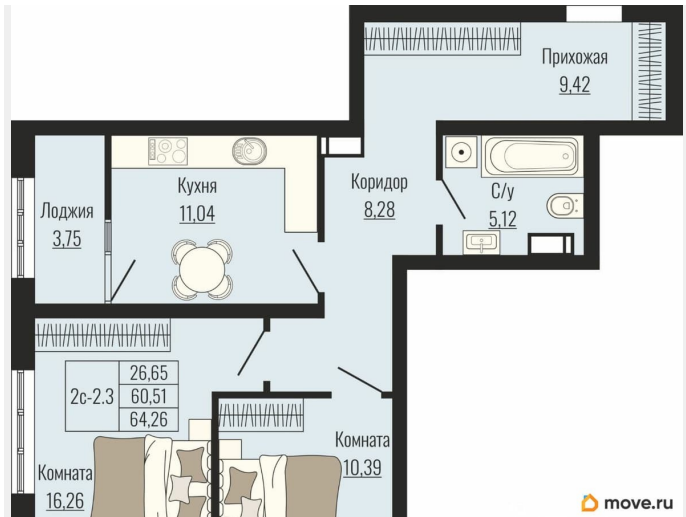

move.ru

move.ru

Яндекс © Яндекс