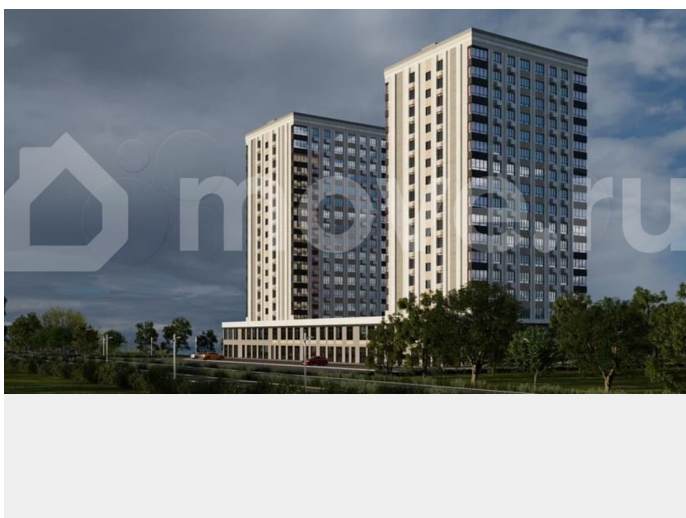

Создано: 02.04.2026 в 04:09

Обновлено: 03.04.2026 в 05:28

Ставропольский край, Ставрополь, ул. 45-я Параллель, 52а

6 318 675 ₺

Ставропольский край, Ставрополь, ул. 45-я Параллель, 52а

Квартира

Количество комнат

Раздел

[Квартиры](#)

Ремонт

с отделкой

Квартира в новостройке

да

Описание

Жилой Комплекс с самыми живописными видами в городе! Жилой комплекс характеризуется выгодным расположением с точки зрения транспортной инфраструктуры. Близость к улице Доваторцев обеспечивает оперативное сообщение с центральной

<https://stavropol.move.ru/objects/929306998>

7

Валерия, Риелтор

89251234567

для заметок

частью города, что дает возможность без затруднений посещать культурные мероприятия и деловые центры.

ДОСТОИНСТВА: — Престижное расположение - южная часть города с развитой инфраструктурой. — Современные технологии - качественное строительство и надёжные материалы. — Безопасность - закрытая территория и система видеонаблюдения (Все камеры ЖК в вашем телефоне) — Транспортная доступность - лёгкий доступ к основным магистралям города. — Инвестиционная привлекательность - растущий район с высоким потенциалом. — Экологичность - чистый воздух южной части города. — Инфраструктура - всё необходимое для комфортной жизни в шаговой доступности. — Подземный паркинг + гостевые парковочные места. — Индивидуальное отопление. — Панорамное остекление. - 100% оплата. - Ипотека (семейная ипотека, военная ипотека, IT ипотека) - Материнский капитал.