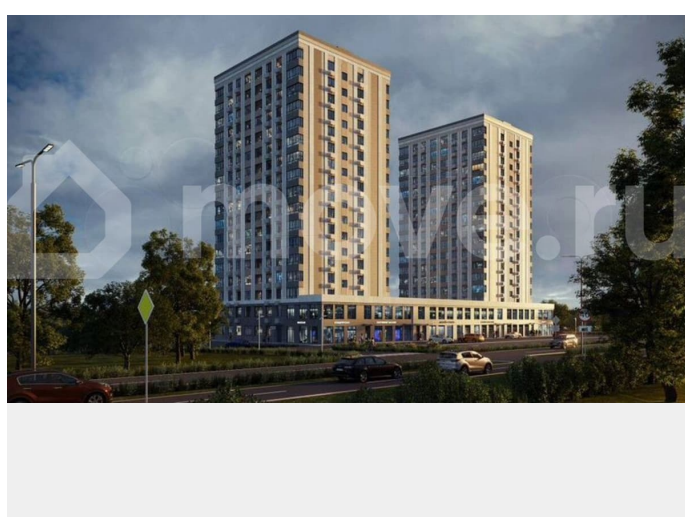

Создано: 02.04.2026 в 04:09

Обновлено: 03.04.2026 в 05:28

Ставропольский край, Ставрополь, ул. 45-я Параллель, 52а

6 318 675 ₺

Ставропольский край, Ставрополь, ул. 45-я Параллель, 52а

Квартира

Количество комнат

Раздел

[Квартиры](#)

Ремонт

с отделкой

Квартира в новостройке

да

Описание

Жилой Комплекс с самыми живописными видами в городе! Жилой комплекс характеризуется выгодным расположением с точки зрения транспортной инфраструктуры. Близость к улице Доваторцев обеспечивает оперативное сообщение с центральной

<https://stavropol.move.ru/objects/929306998>

7

Валерия, Риелтор

89251234567

для заметок

частью города, что дает возможность без затруднений посещать культурные мероприятия и деловые центры.

ДОСТОИНСТВА: — Престижное расположение - южная часть города с развитой инфраструктурой. — Современные технологии - качественное строительство и надёжные материалы. — Безопасность - закрытая территория и система видеонаблюдения (Все камеры ЖК в вашем телефоне) — Транспортная доступность - лёгкий доступ к основным магистралям города. — Инвестиционная привлекательность - растущий район с высоким потенциалом. — Экологичность - чистый воздух южной части города. — Инфраструктура - всё необходимое для комфортной жизни в шаговой доступности. — Подземный паркинг + гостевые парковочные места. — Индивидуальное отопление. — Панорамное остекление. - 100% оплата. - Ипотека (семейная ипотека, военная ипотека, IT ипотека) - Материнский капитал.