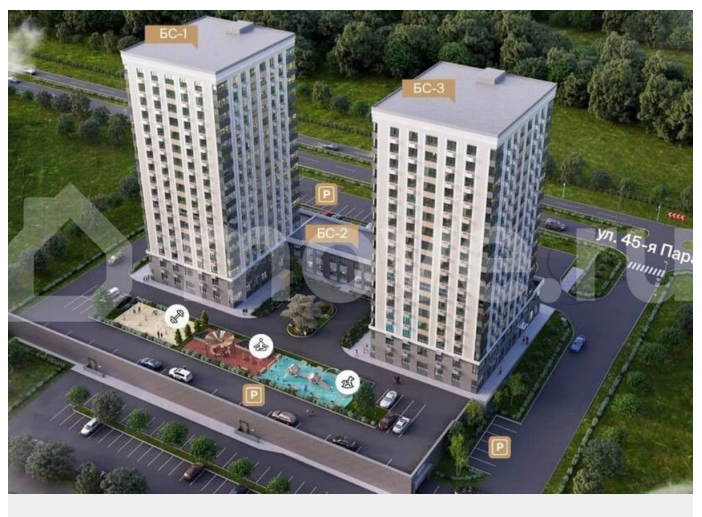

частью города, что дает возможность без затруднений посещать культурные мероприятия и деловые центры.

ДОСТОИНСТВА: — Престижное расположение - южная часть города с развитой инфраструктурой. — Современные технологии - качественное строительство и надёжные материалы. — Безопасность - закрытая территория и система видеонаблюдения (Все камеры ЖК в вашем телефоне) — Транспортная доступность - лёгкий доступ к основным магистралям города. — Инвестиционная привлекательность - растущий район с высоким потенциалом. — Экологичность - чистый воздух южной части города. — Инфраструктура - всё необходимое для комфортной жизни в шаговой доступности. — Подземный паркинг + гостевые парковочные места. — Индивидуальное отопление. — Панорамное остекление. - 100% оплата. - Ипотека (семейная ипотека, военная ипотека, IT ипотека) - Материнский капитал.