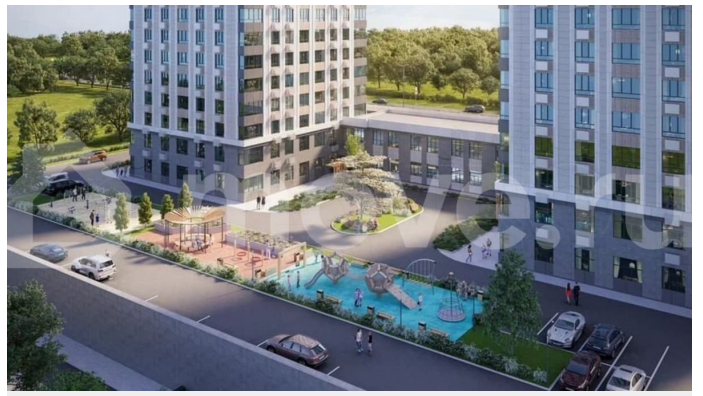

## Описание

ЖК «Настоящий» — современное пространство для комфортной жизни всей семьи. Комплекс строится по новейшим технологиям: эргономичные планировки, энергоэффективные окна, отделка white box, индивидуальное отопление, которые делают

<https://stavropol.move.ru/objects/9289658747>

Отдел продаж, Риелтор

**89251234567**

для заметок

жизнь безопаснее и удобнее. Территория для жизни Территория закрыта от посторонних и продумана до мелочей: — уютные зоны отдыха для взрослых — современные детские и спортивные площадки — зелёные газоны, клумбы, декоративные деревья — внутренние проезды и дорожки с твёрдым покрытием Лифты спускаются прямо в подземный паркинг на 70 машиномест — вам не придётся выходить на улицу в непогоду. Локация и инфраструктура ЖК расположен в востребованном Юго-Западном районе Ставрополя, на красной линии. — Удобная транспортная развязка, в шаговой доступности остановки общественного транспорта. — рядом школа и детский сад — всё необходимое для семьи — зелёный сквер в пешей доступности для прогулок и отдыха Характеристики комплекса — Два 18-этажных дома, всего 278 квартир — Потолки — 2,75 м — Современные инженерные системы и вентилируемые фасады — Дополнительная шумоизоляция — Эргономичные планировки для разных потребностей Условия покупки Предлагаются максимально гибкие варианты: — наличный расчёт — беспроцентная рассрочка от застройщика — ипотека с господдержкой (включая семейную, военную, IT-ипотеку) — использование материнского капитала Срок сдачи комплекса — 3 квартал 2027 года. Успейте купить по выгодной цене! Приобретайте квартиру напрямую от застройщика — без переплат, на выгодных условиях. Самые привлекательные цены — на этапе строительства. Уточняйте наличие свободных квартир по телефону.