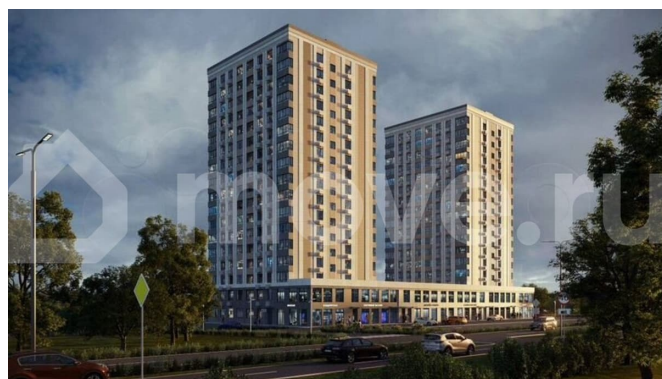

Создано: 03.04.2026 в 05:29

Обновлено: 03.04.2026 в 05:29

Ставропольский край, Ставрополь, ул. 45-я Параллель, 52а

6 365 250 ₺

Ставропольский край, Ставрополь, ул. 45-я Параллель, 52а

Квартира

Количество комнат

2

Общая площадь

63.6 м²

Этаж

8/18

Детали объекта

Тип сделки

Продам

Раздел

[Квартиры](#)

Ремонт

с отделкой

Квартира в новостройке

да

Описание

Жилой Комплекс с самыми живописными видами в городе! Жилой комплекс характеризуется выгодным расположением с точки зрения транспортной инфраструктуры. Близость к улице Доваторцев обеспечивает оперативное сообщение с центральной

<https://stavropol.move.ru/objects/929318526>

8

Валерия, Риелтор

89251234567

для заметок