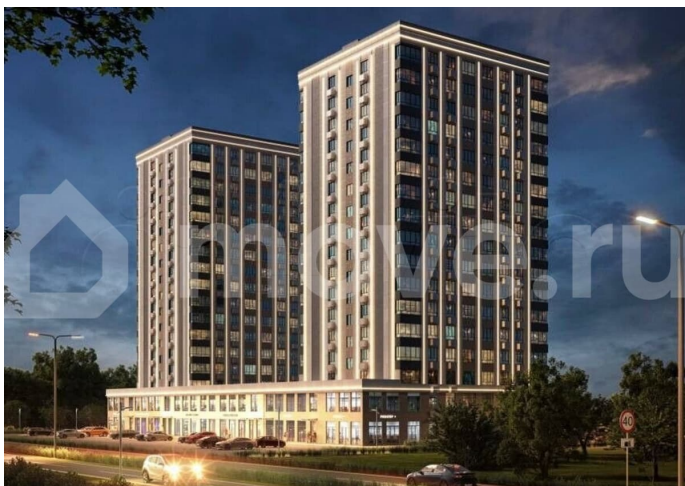

частью города, что дает возможность без затруднений посещать культурные мероприятия и деловые центры.

ДОСТОИНСТВА: — Престижное расположение

- южная часть города с развитой

инфраструктурой. — Современные

технологии - качественное строительство и

надёжные материалы. — Безопасность -

закрытая территория и система

видеонаблюдения (Все камеры ЖК в вашем

телефоне) — Транспортная доступность -

лёгкий доступ к основным магистралям

города. — Инвестиционная

привлекательность - растущий район с

высоким потенциалом. — Экологичность -

чистый воздух южной части города. —

Инфраструктура - всё необходимое для

комфортной жизни в шаговой доступности. —

Подземный паркинг + гостевые парковочные

места. — Индивидуальное отопление. —

Панорамное остекление. - 100% оплата. -

Ипотека (семейная ипотека, военная ипотека,

IT ипотека) - Материнский капитал.