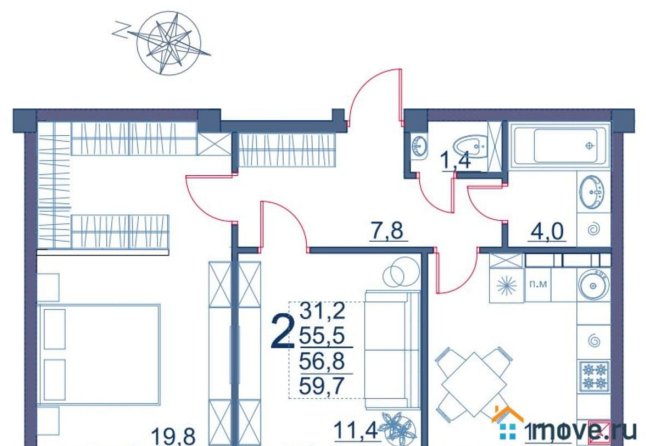

🕒 Создано: 07.10.2024 в 15:41

🔄 Обновлено: 25.12.2025 в 08:57

Ставропольский край, Ессентуки, улица Шмидта, 82

9 875 000 ₺

Ставропольский край, Ессентуки, улица Шмидта, 82

Улица

[Шмидта переулок](#)

Квартира

Количество комнат

2

Высота потолков

2.7 м

Площадь кухни

11.1 м²

Общая площадь

59.7 м²

Этаж

5/9

Детали объекта

Тип сделки

Продам

Раздел

[Квартиры](#)

Квартира в новостройке

да

Год сдачи

2 квартал 2025 г.

лифт

<https://stavropol.move.ru/objects/926394519>

2

Наследие Девелопмент, Наследие Девелопмент

79019314722

для заметок