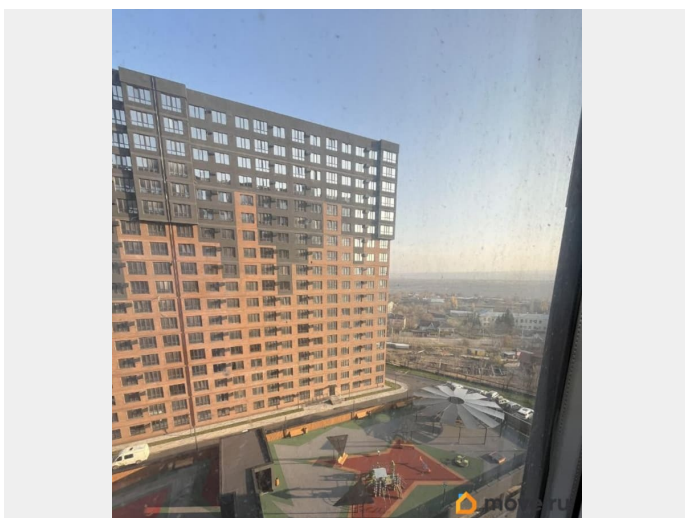

любых точек города. Оформление сделки возможно в ипотеку. Все документы готовы к продаже, без обременений. Звоните, чтобы узнать больше и записаться на просмотр. Мы будем рады показать вам эту квартиру в удобное для вас время!