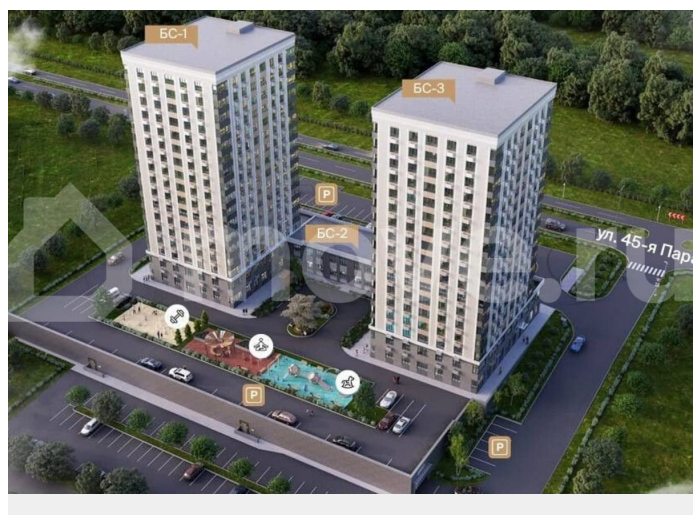

🕒 Создано: 03.04.2026 в 05:28

🔄 Обновлено: 03.04.2026 в 05:28

Ставропольский край, Ставрополь, ул. 45-я Параллель, 52а

5 863 275 ₺

Ставропольский край, Ставрополь, ул. 45-я Параллель, 52а

Квартира

Количество комнат

Раздел

[Квартиры](#)

Ремонт

с отделкой

Квартира в новостройке

да

Описание

Жилой Комплекс с самыми живописными видами в городе! Жилой комплекс характеризуется выгодным расположением с точки зрения транспортной инфраструктуры. Близость к улице Доваторцев обеспечивает оперативное сообщение с центральной

<https://stavropol.move.ru/objects/929318479>

5

Валерия, Риелтор

89251234567

для заметок

частью города, что дает возможность без затруднений посещать культурные мероприятия и деловые центры.

ДОСТОИНСТВА: — Престижное расположение - южная часть города с развитой инфраструктурой. — Современные технологии - качественное строительство и надёжные материалы. — Безопасность - закрытая территория и система видеонаблюдения (Все камеры ЖК в вашем телефоне) — Транспортная доступность - лёгкий доступ к основным магистралям города. — Инвестиционная привлекательность - растущий район с высоким потенциалом. — Экологичность - чистый воздух южной части города. — Инфраструктура - всё необходимое для комфортной жизни в шаговой доступности. — Подземный паркинг + гостевые парковочные места. — Индивидуальное отопление. — Панорамное остекление. - 100% оплата. - Ипотека (семейная ипотека, военная ипотека, IT ипотека) - Материнский капитал.