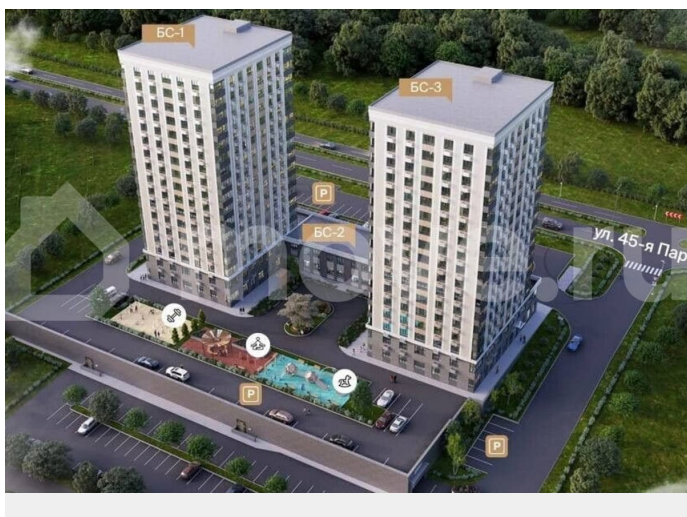

Ставропольский край, Ставрополь, ул. 45-я Параллель, 52а

5 863 275 ₺

Ставропольский край, Ставрополь, ул. 45-я Параллель, 52а

Квартира

Количество комнат

2

Общая площадь

58.8 м²

с отделкой

Квартира в новостройке

да

Описание

Жилой Комплекс с самыми живописными видами в городе! Жилой комплекс характеризуется выгодным расположением с точки зрения транспортной инфраструктуры. Близость к улице Доваторцев обеспечивает оперативное сообщение с центральной

<https://stavropol.move.ru/objects/929310212>

3

Валерия, Риелтор

89251234567

для заметок

частью города, что дает возможность без затруднений посещать культурные мероприятия и деловые центры.

ДОСТОИНСТВА: — Престижное расположение - южная часть города с развитой инфраструктурой. — Современные технологии - качественное строительство и надёжные материалы. — Безопасность - закрытая территория и система видеонаблюдения (Все камеры ЖК в вашем телефоне) — Транспортная доступность - лёгкий доступ к основным магистралям города. — Инвестиционная привлекательность - растущий район с высоким потенциалом. — Экологичность - чистый воздух южной части города. — Инфраструктура - всё необходимое для комфортной жизни в шаговой доступности. — Подземный паркинг + гостевые парковочные места. — Индивидуальное отопление. — Панорамное остекление. - 100% оплата. - Ипотека (семейная ипотека, военная ипотека, IT ипотека) - Материнский капитал.