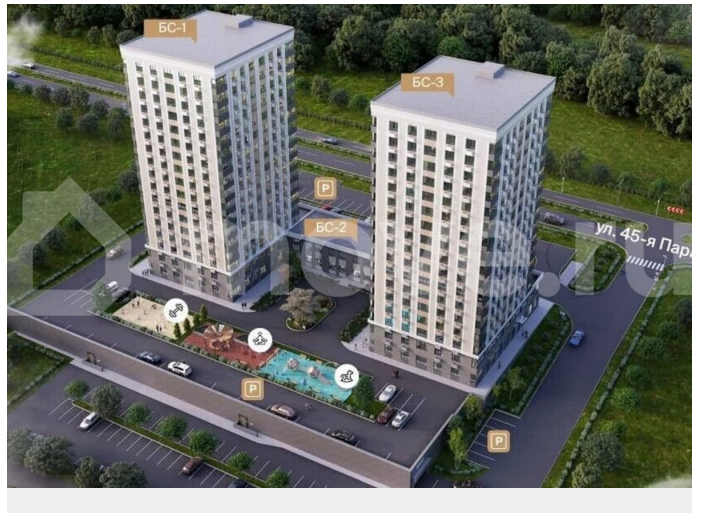

🕒 Создано: 02.04.2026 в 22:44

🔄 Обновлено: 03.04.2026 в 22:45

Ставропольский край, Ставрополь, ул. 45-я Параллель, 52а

5 863 275 ₺

Ставропольский край, Ставрополь, ул. 45-я Параллель, 52а

Квартира

Количество комнат

Раздел

[Квартиры](#)

Ремонт

с отделкой

Квартира в новостройке

да

Описание

Жилой Комплекс с самыми живописными видами в городе! Жилой комплекс характеризуется выгодным расположением с точки зрения транспортной инфраструктуры. Близость к улице Доваторцев обеспечивает оперативное сообщение с центральной

<https://stavropol.move.ru/objects/9293102049>

Валерия, Риелтор

89251234567

для заметок

частью города, что дает возможность без затруднений посещать культурные мероприятия и деловые центры.

ДОСТОИНСТВА: — Престижное расположение - южная часть города с развитой инфраструктурой. — Современные технологии - качественное строительство и надёжные материалы. — Безопасность - закрытая территория и система видеонаблюдения (Все камеры ЖК в вашем телефоне) — Транспортная доступность - лёгкий доступ к основным магистралям города. — Инвестиционная привлекательность - растущий район с высоким потенциалом. — Экологичность - чистый воздух южной части города. — Инфраструктура - всё необходимое для комфортной жизни в шаговой доступности. — Подземный паркинг + гостевые парковочные места. — Индивидуальное отопление. — Панорамное остекление. - 100% оплата. - Ипотека (семейная ипотека, военная ипотека, IT ипотека) - Материнский капитал.