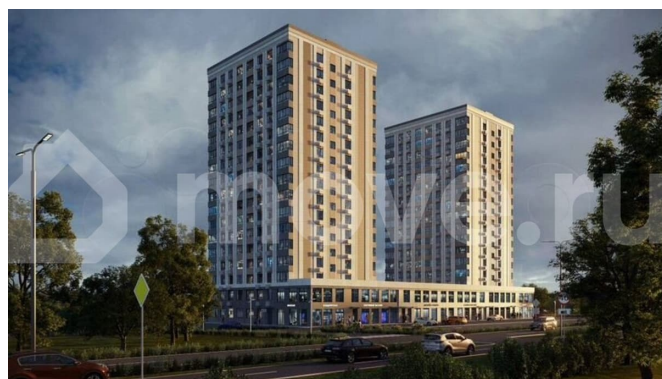

Создано: 02.04.2026 в 22:44

Обновлено: 03.04.2026 в 22:45

Ставропольский край, Ставрополь, ул. 45-я Параллель, 52а

5 863 275 ₺

Ставропольский край, Ставрополь, ул. 45-я Параллель, 52а

Квартира

Количество комнат

2

Общая площадь

58.8 м²

Этаж

5/18

Детали объекта

Тип сделки

Продам

Раздел

[Квартиры](#)

Ремонт

с отделкой

Квартира в новостройке

да

Описание

Жилой Комплекс с самыми живописными видами в городе! Жилой комплекс характеризуется выгодным расположением с точки зрения транспортной инфраструктуры. Близость к улице Доваторцев обеспечивает оперативное сообщение с центральной

<https://stavropol.move.ru/objects/929310182>

9

Валерия, Риелтор

89251234567

для заметок