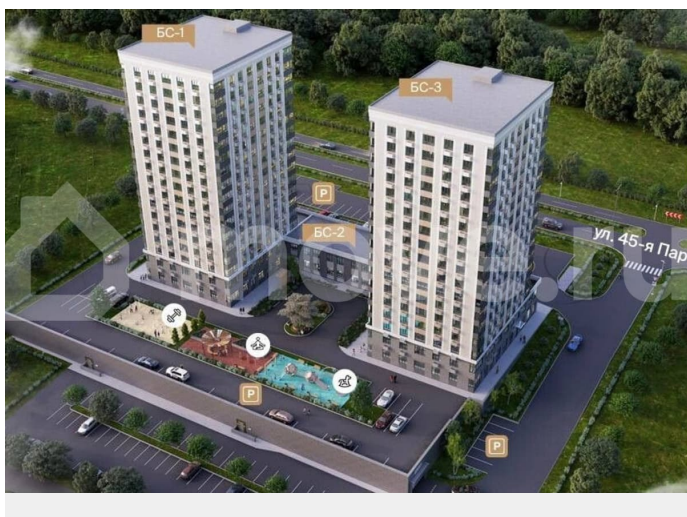

## Описание

Жилой Комплекс с самыми живописными видами в городе! Жилой комплекс характеризуется выгодным расположением с точки зрения транспортной инфраструктуры. Близость к улице Доваторцев обеспечивает оперативное сообщение с центральной

<https://stavropol.move.ru/objects/9293070287>

**Валерия, Риелтор**

**89251234567**

для заметок

частью города, что дает возможность без затруднений посещать культурные мероприятия и деловые центры.

**ДОСТОИНСТВА:** — Престижное расположение - южная часть города с развитой инфраструктурой. — Современные технологии - качественное строительство и надёжные материалы. — Безопасность - закрытая территория и система видеонаблюдения (Все камеры ЖК в вашем телефоне) — Транспортная доступность - лёгкий доступ к основным магистралям города. — Инвестиционная привлекательность - растущий район с высоким потенциалом. — Экологичность - чистый воздух южной части города. — Инфраструктура - всё необходимое для комфортной жизни в шаговой доступности. — Подземный паркинг + гостевые парковочные места. — Индивидуальное отопление. — Панорамное остекление. - 100% оплата. - Ипотека (семейная ипотека, военная ипотека, IT ипотека) - Материнский капитал.