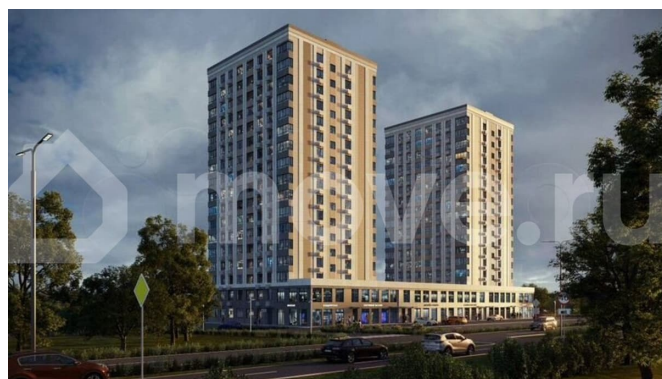

Создано: 02.04.2026 в 04:09

Обновлено: 03.04.2026 в 05:28

Ставропольский край, Ставрополь, ул. 45-я Параллель, 52а

5 863 275 ₺

Ставропольский край, Ставрополь, ул. 45-я Параллель, 52а

Квартира

Количество комнат

2

Общая площадь

58.8 м²

Этаж

5/18

Детали объекта

Тип сделки

Продам

Раздел

[Квартиры](#)

Ремонт

с отделкой

Квартира в новостройке

да

Описание

Жилой Комплекс с самыми живописными видами в городе! Жилой комплекс характеризуется выгодным расположением с точки зрения транспортной инфраструктуры. Близость к улице Доваторцев обеспечивает оперативное сообщение с центральной

<https://stavropol.move.ru/objects/9293069977>

Валерия, Риелтор

89251234567

для заметок