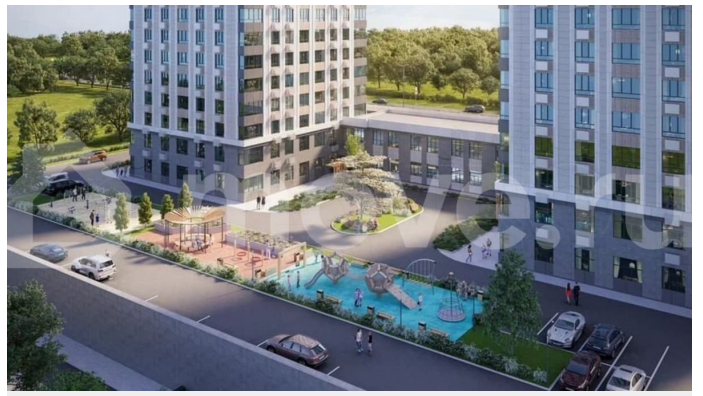

Раздел

[Квартиры](#)

Ремонт

с отделкой

Квартира в новостройке

да

Описание

ЖК «Настоящий» — современное пространство для комфортной жизни всей семьи. Комплекс строится по новейшим технологиям: эргономичные планировки, энергоэффективные окна, отделка white box, индивидуальное отопление, которые делают

<https://stavropol.move.ru/objects/928976609>

9

Отдел продаж, Риелтор

89251234567

для заметок

жизнь безопаснее и удобнее. Территория для жизни Территория закрыта от посторонних и продумана до мелочей: — уютные зоны отдыха для взрослых — современные детские и спортивные площадки — зелёные газоны, клумбы, декоративные деревья — внутренние проезды и дорожки с твёрдым покрытием Лифты спускаются прямо в подземный паркинг на 70 машиномест — вам не придётся выходить на улицу в непогоду. Локация и инфраструктура ЖК расположен в востребованном Юго-Западном районе Ставрополя, на красной линии. — Удобная транспортная развязка, в шаговой доступности остановки общественного транспорта. — рядом школа и детский сад — всё необходимое для семьи — зелёный сквер в пешей доступности для прогулок и отдыха Характеристики комплекса — Два 18-этажных дома, всего 278 квартир — Потолки — 2,75 м — Современные инженерные системы и вентилируемые фасады — Дополнительная шумоизоляция — Эргономичные планировки для разных потребностей Условия покупки Предлагаются максимально гибкие варианты: — наличный расчёт — беспроцентная рассрочка от застройщика — ипотека с господдержкой (включая семейную, военную, IT-ипотеку) — использование материнского капитала Срок сдачи комплекса — 3 квартал 2027 года. Успейте купить по выгодной цене! Приобретайте квартиру напрямую от застройщика — без переплат, на выгодных условиях. Самые привлекательные цены — на этапе строительства. Уточняйте наличие свободных квартир по телефону.