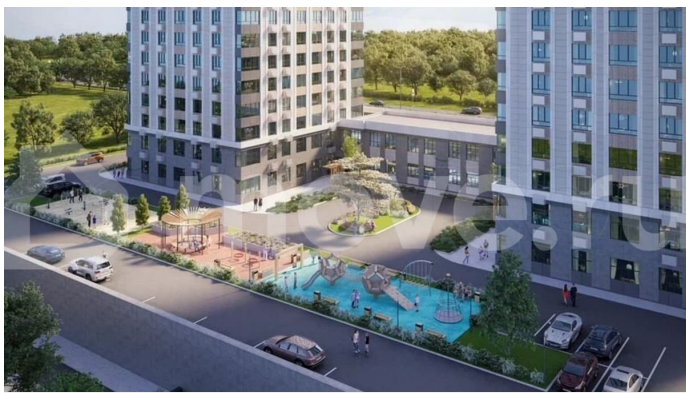

Раздел

[Квартиры](#)

Ремонт

с отделкой

Квартира в новостройке

да

Описание

ЖК «Настоящий» — современное пространство для комфортной жизни всей семьи. Комплекс строится по новейшим технологиям: эргономичные планировки, энергоэффективные окна, отделка white box, индивидуальное отопление, которые делают

<https://stavropol.move.ru/objects/928965882>

2

Отдел продаж, Риелтор

89251234567

для заметок

жизнь безопаснее и удобнее. Территория для жизни Территория закрыта от посторонних и продумана до мелочей: — уютные зоны отдыха для взрослых — современные детские и спортивные площадки — зелёные газоны, клумбы, декоративные деревья — внутренние проезды и дорожки с твёрдым покрытием Лифты спускаются прямо в подземный паркинг на 70 машиномест — вам не придётся выходить на улицу в непогоду. Локация и инфраструктура ЖК расположен в востребованном Юго-Западном районе Ставрополя, на красной линии. — Удобная транспортная развязка, в шаговой доступности остановки общественного транспорта. — рядом школа и детский сад — всё необходимое для семьи — зелёный сквер в пешей доступности для прогулок и отдыха Характеристики комплекса — Два 18-этажных дома, всего 278 квартир — Потолки — 2,75 м — Современные инженерные системы и вентилируемые фасады — Дополнительная шумоизоляция — Эргономичные планировки для разных потребностей Условия покупки Предлагаются максимально гибкие варианты: — наличный расчёт — беспроцентная рассрочка от застройщика — ипотека с господдержкой (включая семейную, военную, IT-ипотеку) — использование материнского капитала Срок сдачи комплекса — 3 квартал 2027 года. Успейте купить по выгодной цене! Приобретайте квартиру напрямую от застройщика — без переплат, на выгодных условиях. Самые привлекательные цены — на этапе строительства. Уточняйте наличие свободных квартир по телефону.