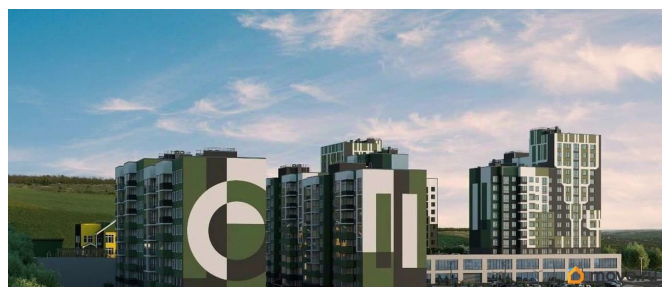

🕒 Создано: 15.07.2025 в 17:53

🔄 Обновлено: 18.04.2026 в 13:11

**Ставропольский край, Ставрополь,
Полевая улица, 178стр1**

5 357 550 ₺

Ставропольский край, Ставрополь, Полевая улица, 178стр1

Округ

[Ставрополь, Ленинский район](#)

Улица

[улица Полевая](#)

Квартира

Количество комнат

2

Высота потолков

2.7 м

Жилая площадь

12.3 м²

Площадь кухни

11.2 м²

Общая площадь

56.1 м²

Этаж

4/9

Детали объекта

Тип сделки

Продам

Раздел

[Квартиры](#)

Ремонт

<https://stavropol.move.ru/objects/928293553>

7

Новостройки, Новостройки

79385419201

для заметок

© Яндекс Яндекс Карты