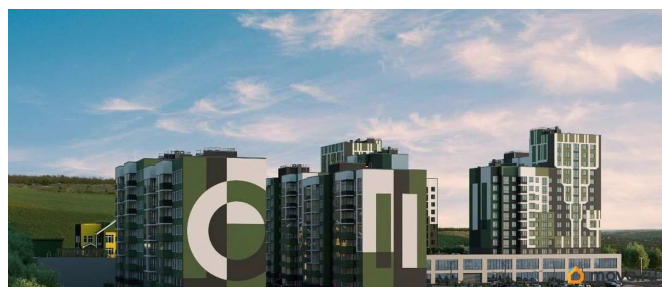

🕒 Создано: 15.07.2025 в 17:53

🔄 Обновлено: 08.04.2026 в 13:08

**Ставропольский край, Ставрополь,
Полевая улица, 178стр1**

5 357 550 ₺

Ставропольский край, Ставрополь, Полевая улица, 178стр1

Округ

[Ставрополь, Ленинский район](#)

Улица

[улица Полевая](#)

Квартира

Количество комнат

2

Высота потолков

2.7 м

Жилая площадь

12.3 м²

Площадь кухни

11.2 м²

Общая площадь

56.1 м²

Этаж

4/9

Детали объекта

Тип сделки

Продам

Раздел

[Квартиры](#)

Ремонт

<https://stavropol.move.ru/objects/9282935537>

Новостройки, Новостройки
79385419201

для заметок

© Яндекс Яндекс Карты