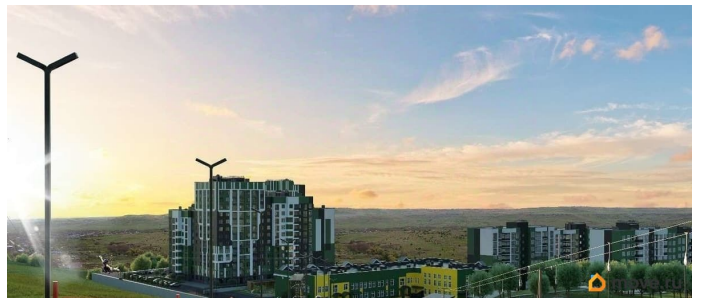

ЖК «Долина Кислорода»: живи полной грудью! Здесь природа и комфорт сливаются в идеальном симбиозе, создавая пространство, где каждый вдох приносит радость жизни! Что вас ждет: - Закрытая территория ваш личный уголок спокойствия вдали от городской суеты. - Панорамный фитнес-зал занимайтесь спортом с видом на живописные пейзажи. - Бассейн плавайте круглый год и наслаждайтесь водными процедурами. - Парковочные места больше никаких проблем с парковкой. - Кафе и рестораны вкусная еда и уютная атмосфера рядом с домом. - Пункты выдачи покупки онлайн стали ещё удобнее. - Супермаркеты всё необходимое под рукой. - Баскетбольное поле играйте в любимую игру с друзьями. - Детский развлекательный центр веселье и развитие для ваших малышей. - Детский сад заботливые воспитатели и развивающие занятия. - Трассы для лыж и тюбинга активный отдых зимой и летом. Почему именно Долина Кислорода? - Экологически чистый район. - Удобная транспортная доступность. - Все удобства на территории комплекса. - Высокое качество строительства и материалов. Выбор очевиден! Живите в гармонии с природой и наслаждайтесь каждым днем в «Долине Кислорода».