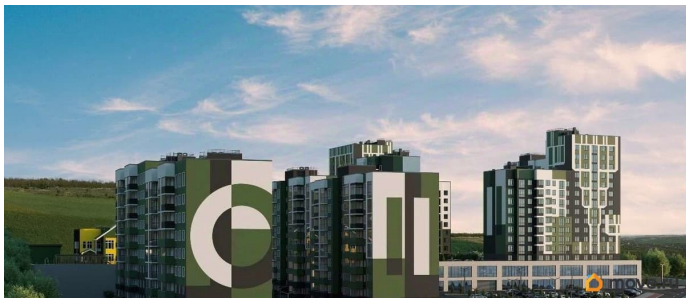

## **Описание**

ЖК «Долина Кислорода»: живи полной грудью! Здесь природа и комфорт сливаются в идеальном симбиозе, создавая пространство, где каждый вдох приносит радость жизни! Что вас ждет: - Закрытая территория ваш личный уголок спокойствия вдали от городской суеты. - Панорамный фитнес-зал занимайтесь спортом с видом на живописные пейзажи. - Бассейн плавайте круглый год и наслаждайтесь водными процедурами. - Парковочные места больше никаких проблем с парковкой. - Кафе и рестораны вкусная еда и уютная атмосфера рядом с домом. - Пункты выдачи покупки онлайн стали ещё удобнее. - Супермаркеты всё необходимое под рукой. - Баскетбольное поле играйте в любимую игру с друзьями. - Детский развлекательный центр веселье и развитие для ваших малышей. - Детский сад заботливые воспитатели и развивающие занятия. - Трассы для лыж и тюбинга активный отдых зимой и летом. Почему именно Долина Кислорода? - Экологически чистый район. - Удобная транспортная доступность. - Все удобства на территории комплекса. - Высокое качество строительства и материалов. Выбор очевиден! Живите в гармонии с природой и наслаждайтесь каждым днем в «Долине Кислорода».