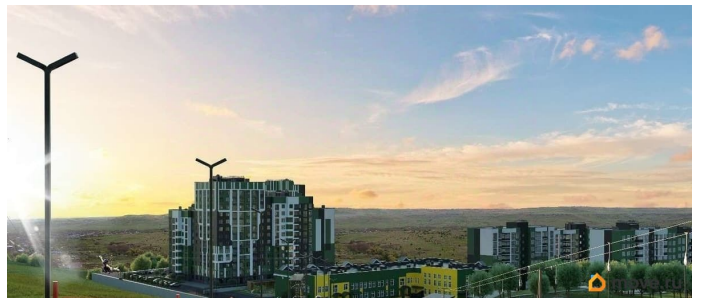

## **Описание**

ЖК «Долина Кислорода»: живи полной грудью! Здесь природа и комфорт сливаются в идеальном симбиозе, создавая пространство, где каждый вдох приносит радость жизни! Что вас ждет: - Закрытая территория ваш личный уголок спокойствия вдали от городской суеты. - Панорамный фитнес-зал занимайтесь спортом с видом на живописные пейзажи. - Бассейн плавайте круглый год и наслаждайтесь водными процедурами. - Парковочные места больше никаких проблем с парковкой. - Кафе и рестораны вкусная еда и уютная атмосфера рядом с домом. - Пункты выдачи покупки онлайн стали ещё удобнее. - Супермаркеты всё необходимое под рукой. - Баскетбольное поле играйте в любимую игру с друзьями. - Детский развлекательный центр веселье и развитие для ваших малышей. - Детский сад заботливые воспитатели и развивающие занятия. - Трассы для лыж и тюбинга активный отдых зимой и летом. Почему именно Долина Кислорода? - Экологически чистый район. - Удобная транспортная доступность. - Все удобства на территории комплекса. - Высокое качество строительства и материалов. Выбор очевиден! Живите в гармонии с природой и наслаждайтесь каждым днем в «Долине Кислорода».