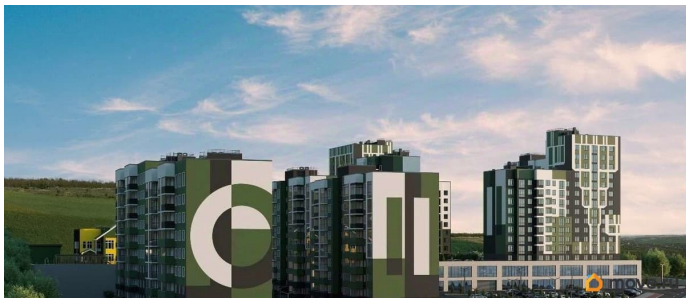

ЖК «Долина Кислорода»: живи полной грудью! Здесь природа и комфорт сливаются в идеальном симбиозе, создавая пространство, где каждый вдох приносит радость жизни! Что вас ждет: - Закрытая территория ваш личный уголок спокойствия вдали от городской суеты. - Панорамный фитнес-зал занимайтесь спортом с видом на живописные пейзажи. - Бассейн плавайте круглый год и наслаждайтесь водными процедурами. - Парковочные места больше никаких проблем с парковкой. - Кафе и рестораны вкусная еда и уютная атмосфера рядом с домом. - Пункты выдачи покупки онлайн стали ещё удобнее. - Супермаркеты всё необходимое под рукой. - Баскетбольное поле играйте в любимую игру с друзьями. - Детский развлекательный центр веселье и развитие для ваших малышей. - Детский сад заботливые воспитатели и развивающие занятия. - Трассы для лыж и тюбинга активный отдых зимой и летом. Почему именно Долина Кислорода? - Экологически чистый район. - Удобная транспортная доступность. - Все удобства на территории комплекса. - Высокое качество строительства и материалов. Выбор очевиден! Живите в гармонии с природой и наслаждайтесь каждым днем в «Долине Кислорода».