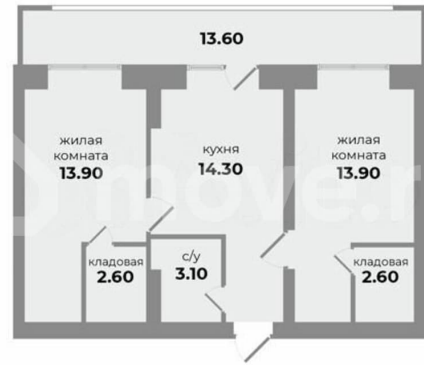

РАССТОЯНИЕ ОТ
ЖР "ГАРМОНИЯ"
ДО Г. СТАВРОПОЛЯ **3-5 км**

"ГАРМОНИЯ" МИХАЙЛОВСК

4 МАРШРУТНЫХ ТАКСИ
В РАЙОНЕ

БОЛЕЕ **20** ОСТАНОВОК
ПО РАЙОНУ

3 МАРШРУТНЫХ ТАКСИ
ДО СТАВРОПОЛЯ

ВРЕМЯ В ПУТИ
НА АВТОМОБИЛЕ
20-25 МИНУТ

ПРОМЫШЛЕННЫЙ РАЙОН
ОКТЯБРЬСКИЙ РАЙОН
СТАВРОПОЛЬ