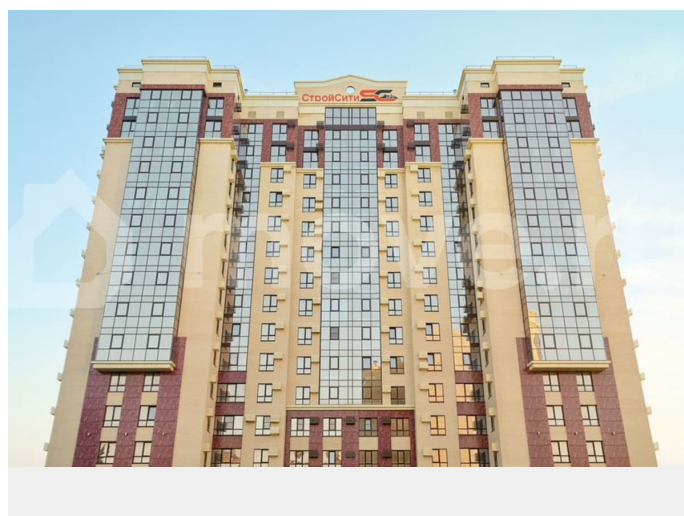

площадью 60.1 кв.м. Монолитно-каркасный дом. Индивидуальное отопление и система «теплый пол» (во всех помещениях включая лоджии, кроме спален). Панорамное остекление начиная с 6 этажа. Оконная система EXPROF Experta 70мм, шести камерный профиль, двойной контур уплотнения. Входные металлические двери марки TOREX. Общая толщина внешних стен 42 см. Фасадные корзины под установку кондиционеров. Наружная отделка комплекса выполнена из вентилируемых композитных материалов фирмы BILDEX.

СОЦИАЛЬНАЯ ИНФРАСТРУКТУРА: ? Остановка общественного транспорта с 2-х минут от дома. 10 маршрутов городского транспорта во все стороны города каждые 2 минуты. ? Возле дома есть скверы, парки и лесные массивы: Ботанический сад и Парк Победы. ? Поблизости множество образовательных учреждений: институты, школы и детские сады. ? **БЛАГОУСТРОЕННЫЙ ДВОР:** 1. Закрытая территория. 2. Детская площадка. 3. Спортивная площадка. 4. Охраняемая территория. 5. Консьерж-сервис. 6. Подземный паркинг.

Ботанический 2
Жилой комплекс

60.1 м²
3х-комнатная квартира
дом сдан

СЕМЕЙНАЯ ИПОТЕКА

- закрытая территория
- индивидуальное отопление
- тёплый пол
- потолки 3м
- широкоформатные окна