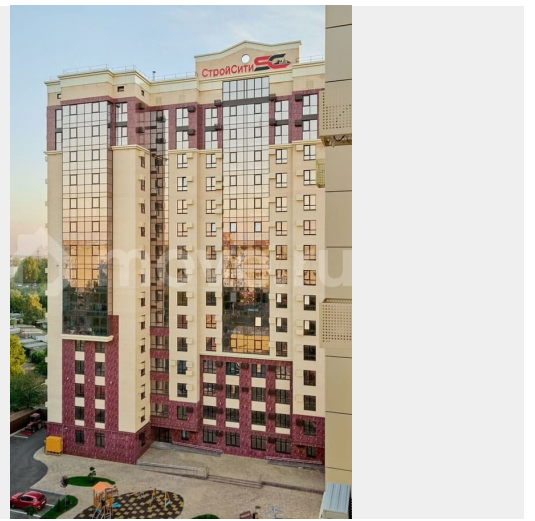

Ботанический 2
Жилой комплекс

60.1 м²
3х-комнатная квартира
дом сдан

СЕМЕЙНАЯ ИПОТЕКА

- закрытая территория
- индивидуальное отопление
- тёплый пол
- потолки 3м
- широкоформатные окна

Move.ru - вся недвижимость России