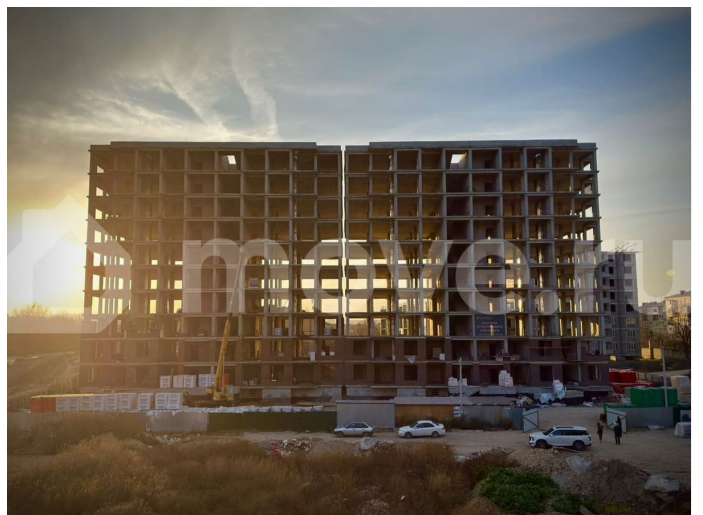

вечера в кругу семьи и друзей! В нашей команде есть дизайнеры интерьера, которые дадут необходимую консультацию, помогут принять решение в приобретении квартиры, которая подойдет именно под Ваши требования к комфортной жизни. -Ремонт «под ключ»: дополнительная услуга, которой можно воспользоваться после приобретения квартиры, поможем произвести работы по отделке и меблированию квартиры. ЖК «Первый речной» - это ваша возможность жить в окружении природы, не отказывая себе в комфорте! Сдача дома - 4 квартал 2026 года.