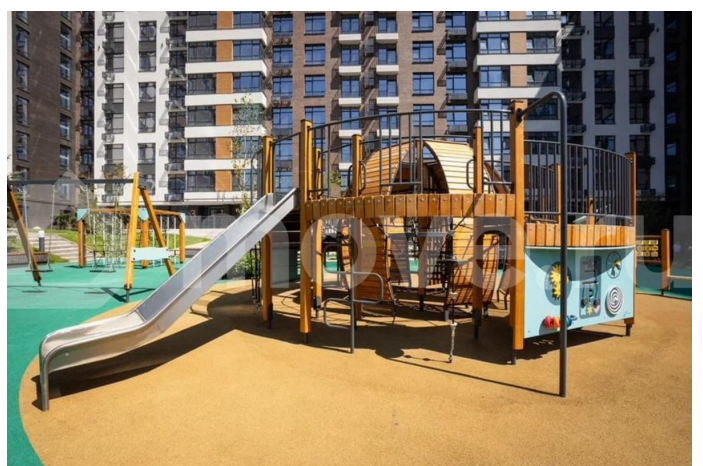

89251234567

для заметок

отдаётся наивысшему уровню безопасности и комфорта. Клубный жилой комплекс «Надежда» располагается в спокойном районе города Ставрополя. Добраться до центра на автомобиле можно за 10-15 минут. При этом непосредственно рядом с жилым комплексом полностью отсутствуют оживленные транспортные потоки, что способствует тишине и снижению уровня загрязненности воздуха. ***Комфорт и безопасность *** · Дом полностью выполнен из монолитного железобетона · Увеличенная толщина внешних и внутренних стен · Закрытая территория, двор без машин · Видеонаблюдение по периметру всей территории · Автоматизированный доступ · Благоустроенный двор с комплексным озеленением, детские и спортивные площадки · Подземный паркинг с возможностью спуститься, не выходя на улицу · Досуговый центр VMESTE · Специализированные помещения для фитнеса · Вместительные помещения для колясок на первом этаже · Бесшумные лифты ***Характеристики квартир *** · Предчистовая отделка квартир · Отопление индивидуальное, котлы установлены на лоджиях · Теплый пол (кухня, коридор, санузел) · Высота потолков 2,85 м · Мастер спальни · Приборы учета (газ, вода, электричество) · Выполняется шумоизоляция пола · Качественная входная дверь ***Развитая инфраструктура*** · В шаговой доступности находятся · Детские сады № 70, № 68 · Школа № 27 Различный вид оплаты: · 100% оплата · Семейная ипотека 6 % · Материнский сертификат · Военная семейная ипотека