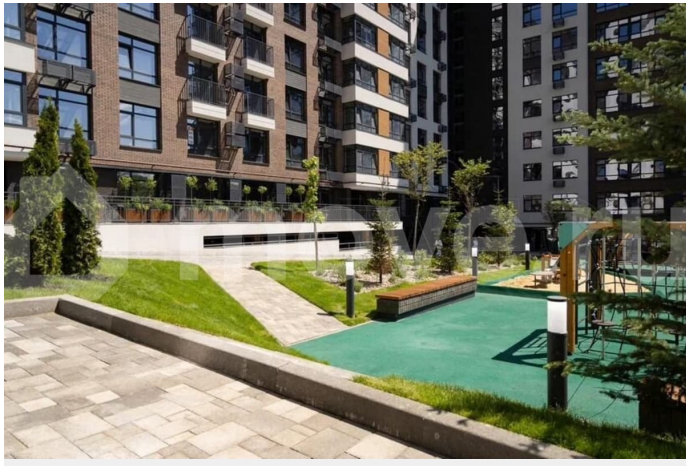

89251234567

для заметок

отдаётся наивысшему уровню безопасности и комфорта. Клубный жилой комплекс «Надежда» располагается в спокойном районе города Ставрополя. Добраться до центра на автомобиле можно за 10-15 минут. При этом непосредственно рядом с жилым комплексом полностью отсутствуют оживленные транспортные потоки, что способствует тишине и снижению уровня загрязненности воздуха. ***Комфорт и безопасность *** · Дом полностью выполнен из монолитного железобетона · Увеличенная толщина внешних и внутренних стен · Закрытая территория, двор без машин · Видеонаблюдение по периметру всей территории · Автоматизированный доступ · Благоустроенный двор с комплексным озеленением, детские и спортивные площадки · Подземный паркинг с возможностью спуститься, не выходя на улицу · Досуговый центр VMESTE · Специализированные помещения для фитнеса · Вместительные помещения для колясок на первом этаже · Бесшумные лифты ***Характеристики квартир *** · Предчистовая отделка квартир · Отопление индивидуальное, котлы установлены на лоджиях · Теплый пол (кухня, коридор, санузел) · Высота потолков 2,85 м · Мастер спальни · Приборы учета (газ, вода, электричество) · Выполняется шумоизоляция пола · Качественная входная дверь ***Развитая инфраструктура*** · В шаговой доступности находятся · Детские сады № 70, № 68 · Школа № 27 Различный вид оплаты: · 100% оплата · Семейная ипотека 6 % · Материнский сертификат · Военная семейная ипотека