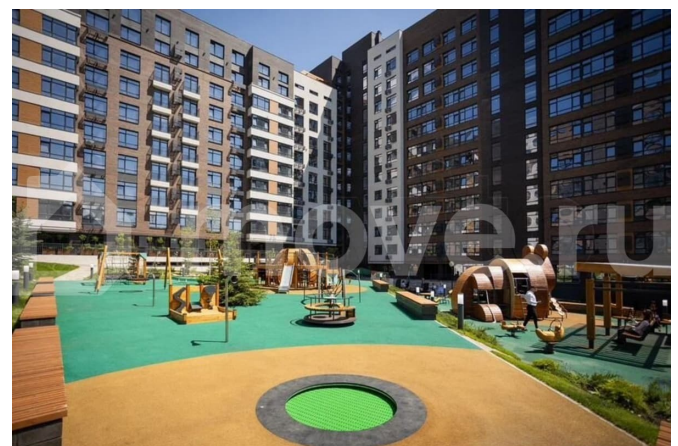

Продаётся однокомнатная квартира от застройщика!!! Дом сдан!!! Квартира с ключами!!! Надежда — это семейный жилой комплекс клубного типа, где приоритет

<https://stavropol.move.ru/objects/928903327>
7

**Харлампий, ООО «СЗ «Ставропольская
строительная компания»**

89251234567

для заметок

отдаётся наивысшему уровню безопасности и комфорта. Клубный жилой комплекс «Надежда» располагается в спокойном районе города Ставрополя. Добраться до центра на автомобиле можно за 10-15 минут. При этом непосредственно рядом с жилым комплексом полностью отсутствуют оживленные транспортные потоки, что способствует тишине и снижению уровня загрязненности воздуха. ***Комфорт и безопасность *** · Дом полностью выполнен из монолитного железобетона · Увеличенная толщина внешних и внутренних стен · Закрытая территория, двор без машин · Видеонаблюдение по периметру всей территории · Автоматизированный доступ · Благоустроенный двор с комплексным озеленением, детские и спортивные площадки · Подземный паркинг с возможностью спуститься, не выходя на улицу · Досуговый центр VMESTE · Специализированные помещения для фитнеса · Вместительные помещения для колясок на первом этаже · Бесшумные лифты ***Характеристики квартир *** · Предчистовая отделка квартир · Отопление индивидуальное, котлы установлены на лоджиях · Теплый пол (кухня, коридор, санузел) · Высота потолков 2,85 м · Мастер спальни · Приборы учета (газ, вода, электричество) · Выполняется шумоизоляция пола · Качественная входная дверь ***Развитая инфраструктура*** · В шаговой доступности находятся · Детские сады № 70, № 68 · Школа № 27 Различный вид оплаты: · 100% оплата · Семейная ипотека 6 % · Материнский сертификат · Военная семейная ипотека