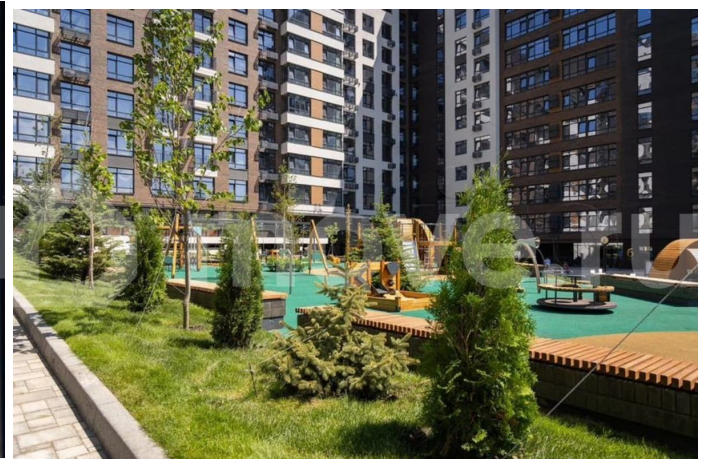

типа, где приоритет отдаётся наивысшему уровню безопасности и комфорта.

Комфорт и безопасность · Дом полностью выполнен из монолитного железобетона · Увеличенная толщина внешних и внутренних стен · Закрытая территория, двор без машин · Видеонаблюдение по периметру всей территории · Автоматизированный доступ · Благоустроенный двор с комплексным озеленением, детские и спортивные площадки · Подземный паркинг с возможностью спуститься, не выходя на улицу · Досуговый центр VMESTE · Специализированные помещения для фитнеса · Вместительные помещения для колясок на первом этаже · Бесшумные лифты

Характеристики квартир ·

Предчистовая отделка квартир · Отопление индивидуальное, котлы установлены на лоджиях · Теплый пол (кухня, коридор, санузел) · Высота потолков 2,85 м · Мастер спальни · Приборы учета (газ, вода, электричество) · Выполняется шумоизоляция пола · Качественная входная дверь

Развитая инфраструктура · В шаговой доступности находятся · Детские сады № 70, № 68 · Школа № 27 Различный вид оплаты: · 100% оплата · Семейная ипотека 6 % · Материнский сертификат · Военная семейная ипотека