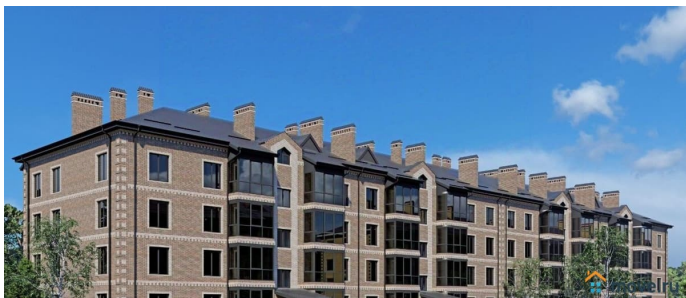

имени Рыбникова.