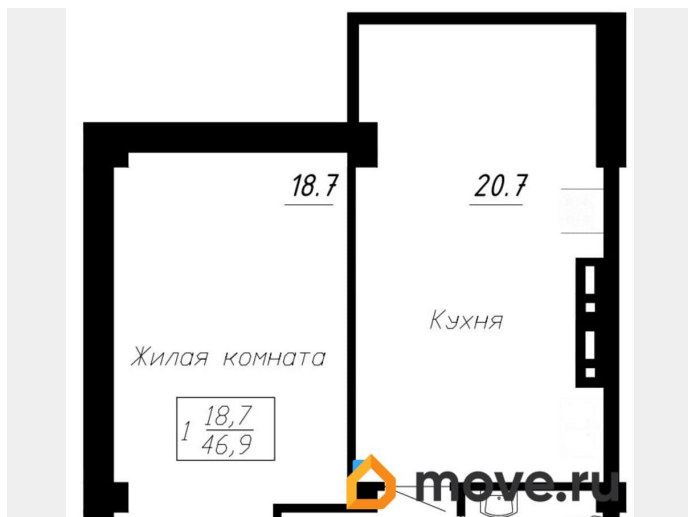

Ессентуки, улица на Шмидта.