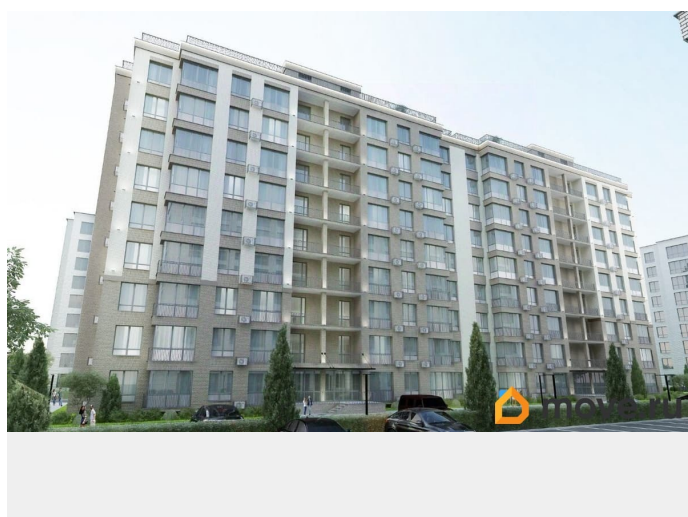

Ессентуки, улица на Шмидта.