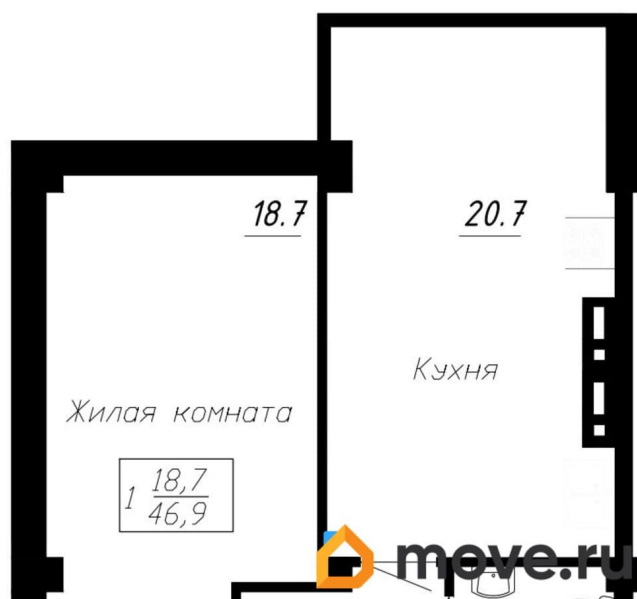

Создано: 15.05.2025 в 15:30

Обновлено: 28.11.2025 в 21:30

5 862 500 ₺

Квартира

Количество комнат

1

Высота потолков

3 м

Общая площадь

46.9 м²

Этаж

8/10

Детали объекта

Тип сделки

Продам

Раздел

[Квартиры](#)

Квартира в новостройке

да

Год сдачи

3 квартал 2026 г.

лифт

Описание

Продаётся 1-комнатная квартира в строящемся доме (Дом 12), срок сдачи: III-кв. 2026, общей площадью 46.9 кв.м., на 8 этаже. Новый жилой дом от застройщика «Элитстрой» расположен по адресу: г.

<https://stavropol.move.ru/objects/927968055>

4

Магазин новостроек, Магазин новостроек

79385419524

для заметок