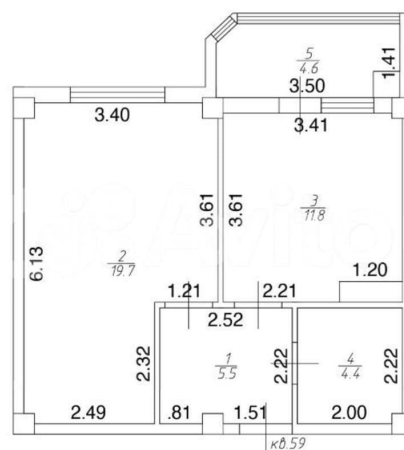

своих жильцов. Площадь квартиры составляет 46,8 кв.м. В квартире выполнена черновая отделка. Вы можете воплотить в реальности все свои дизайнерские идеи. Это отличное предложение для тех, кому важен комфорт и удобство! Это отличный выбор для молодых людей, желающих создать своё уютное пространство в новом жилом комплексе. Вблизи дома расположены все необходимые объекты инфраструктуры: школа, детские сады, магазины и развлекательные заведения, а также пункт выдачи заказов, что делает это место особенно привлекательным для семей с детьми. Комплекс находится в стратегически удобном месте, откуда легко добраться как на общественном транспорте, так и на собственном автомобиле. В шаговой доступности находятся магазины, где можно приобрести всё необходимое для повседневной жизни, а также торгово-развлекательный центр «Вершина», где можно провести время с семьёй или друзьями. Не упустите шанс стать владельцем уютной квартиры в новом жилом комплексе по выгодной цене! Свяжитесь с нами, и мы предоставим вам более детальную информацию об этом предложении. Номер объекта:

#2/538591/24305