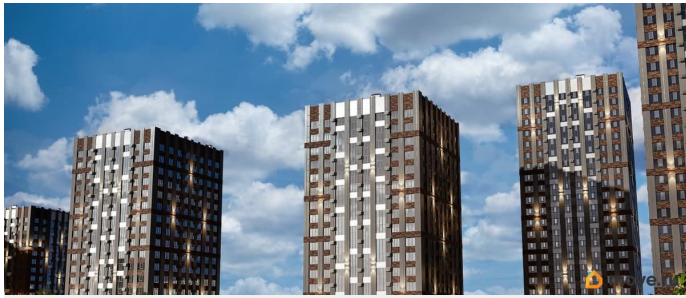

Описание

Жилой комплекс «Федерация» находится в самом сердце города Ставрополя между двух главных улицах Ленина и Мира, на пересечении с основной дорожной артерией улицей Доваторцев. Зеленый двор способен придать новый уровень качеству жизни, а его хозяину подарить вдохновение. Такой двор настоящий зеленый оазис в центре мегаполиса предусмотрен для жителей комплекса «Федерация». Продуманное зонирование позволит каждому, независимо от возраста и увлечений, провести время на свежем воздухе в своё удовольствие. Здесь можно спокойно побеседовать с другом во время прогулки, поразмышлять в тишине перед принятием важных решений, помедитировать наедине с собой.

Внутренний двор комплекса «Федерация» настоящее место силы и гармонии. Для детей на закрытой и охраняемой территории двора расположена современная детская площадка. Тут в распоряжении маленьких жителей развивающие детские площадки, а подросткам придется по вкусу спортивная зона. Современный проект премиального класса это не просто дом с комфортной территорией, но и центр вашей повседневной жизни.