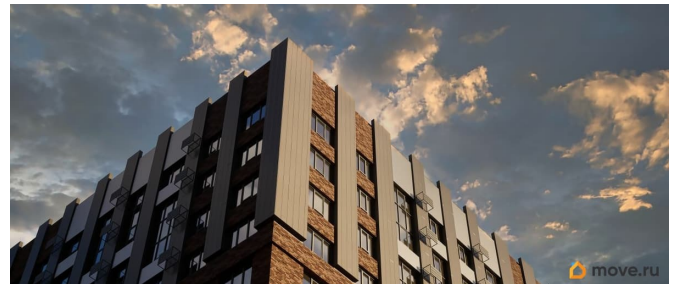

Создано: 17.07.2025 в 16:50

Обновлено: 26.11.2025 в 15:56

6 508 600 ₺

Округ

[Ставрополь, Промышленный район](#)

Квартира

Количество комнат

1

Высота потолков

2.75 м

Жилая площадь

14.4 м²

Площадь кухни

16.7 м²

Общая площадь

46.49 м²

Этаж

5/25

Детали объекта

Тип сделки

Продам

Раздел

[Квартиры](#)

Ремонт

с отделкой

Квартира в новостройке

да

Год сдачи

<https://stavropol.move.ru/objects/9283042414>

СтройГрад, СтройГрад
79365470324

для заметок