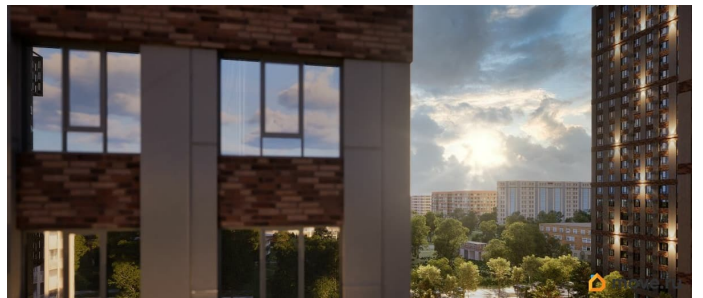

Описание

Жилой комплекс «Федерация» находится в самом сердце города Ставрополя между двух главных улицах Ленина и Мира, на пересечении с основной дорожной артерией улицей Доваторцев. Зеленый двор способен придать новый уровень качеству жизни, а его хозяину подарить вдохновение. Такой двор настоящий зеленый оазис в центре мегаполиса предусмотрен для жителей комплекса «Федерация». Продуманное зонирование позволит каждому, независимо от возраста и увлечений, провести время на свежем воздухе в своё удовольствие. Здесь можно спокойно побеседовать с другом во время прогулки, поразмышлять в тишине перед принятием важных решений, помедитировать наедине с собой.

Внутренний двор комплекса «Федерация» настоящее место силы и гармонии. Для детей на закрытой и охраняемой территории двора расположена современная детская площадка. Тут в распоряжении маленьких жителей развивающие детские площадки, а подросткам придется по вкусу спортивная зона. Современный проект премиального класса это не просто дом с комфортной территорией, но и центр вашей повседневной жизни.