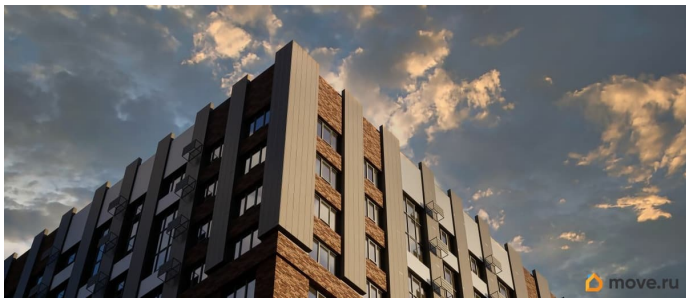

Описание

Жилой комплекс «Федерация» находится в самом сердце города Ставрополя между двух главных улицах Ленина и Мира, на пересечении с основной дорожной артерией улицей Доваторцев. Зеленый двор способен придать новый уровень качеству жизни, а его хозяину подарить вдохновение. Такой двор настоящий зеленый оазис в центре мегаполиса предусмотрен для жителей комплекса «Федерация». Продуманное зонирование позволит каждому, независимо от возраста и увлечений, провести время на свежем воздухе в своё удовольствие. Здесь можно спокойно побеседовать с другом во время прогулки, поразмышлять в тишине перед принятием важных решений, помедитировать наедине с собой.

Внутренний двор комплекса «Федерация» настоящее место силы и гармонии. Для детей на закрытой и охраняемой территории двора расположена современная детская площадка. Тут в распоряжении маленьких жителей развивающие детские площадки, а подросткам придется по вкусу спортивная зона. Современный проект премиального класса это не просто дом с комфортной территорией, но и центр вашей повседневной жизни.