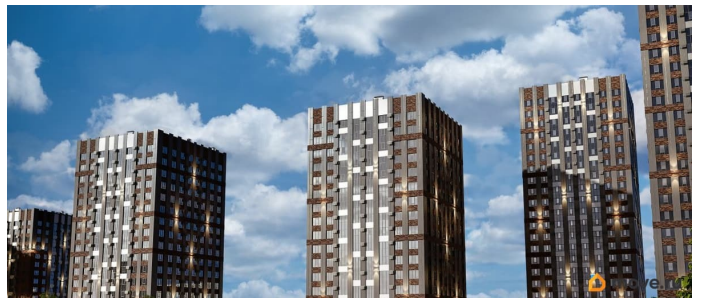

## **Описание**

Жилой комплекс «Федерация» находится в самом сердце города Ставрополя между двух главных улицах Ленина и Мира, на пересечении с основной дорожной артерией улицей Доваторцев. Зеленый двор способен придать новый уровень качеству жизни, а его хозяину подарить вдохновение. Такой двор настоящий зеленый оазис в центре мегаполиса предусмотрен для жителей комплекса «Федерация». Продуманное зонирование позволит каждому, независимо от возраста и увлечений, провести время на свежем воздухе в своё удовольствие. Здесь можно спокойно побеседовать с другом во время прогулки, поразмышлять в тишине перед принятием важных решений, помедитировать наедине с собой.

Внутренний двор комплекса «Федерация» настоящее место силы и гармонии. Для детей на закрытой и охраняемой территории двора расположена современная детская площадка. Тут в распоряжении маленьких жителей развивающие детские площадки, а подросткам придется по вкусу спортивная зона. Современный проект премиального класса это не просто дом с комфортной территорией, но и центр вашей повседневной жизни.