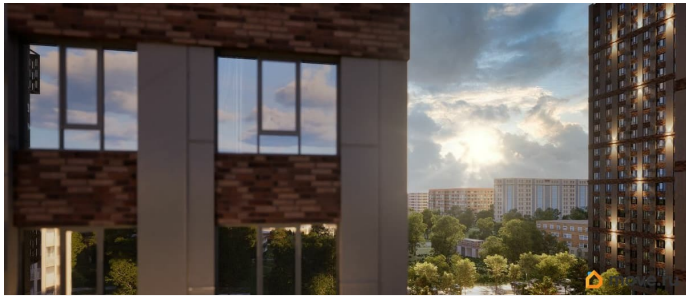

Внутренний двор комплекса «Федерация» настоящее место силы и гармонии. Для детей на закрытой и охраняемой территории двора расположена современная детская площадка. Тут в распоряжении маленьких жителей развивающие детские площадки, а подросткам придется по вкусу спортивная зона. Современный проект премиального класса это не просто дом с комфортной территорией, но и центр вашей повседневной жизни.