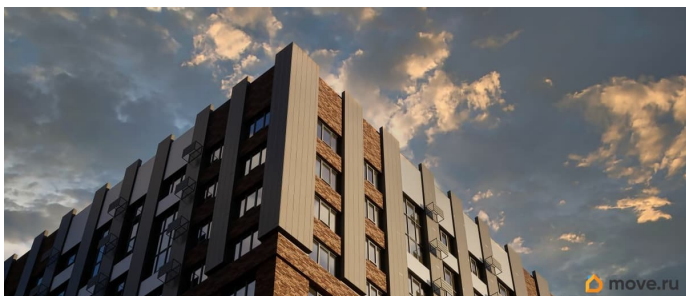

## **Описание**

Жилой комплекс «Федерация» находится в самом сердце города Ставрополя между двух главных улицах Ленина и Мира, на пересечении с основной дорожной артерией улицей Доваторцев. Зеленый двор способен придать новый уровень качеству жизни, а его хозяину подарить вдохновение. Такой двор настоящий зеленый оазис в центре мегаполиса предусмотрен для жителей комплекса «Федерация». Продуманное зонирование позволит каждому, независимо от возраста и увлечений, провести время на свежем воздухе в своё удовольствие. Здесь можно спокойно побеседовать с другом во время прогулки, поразмышлять в тишине перед принятием важных решений, помедитировать наедине с собой.

Внутренний двор комплекса «Федерация» настоящее место силы и гармонии. Для детей на закрытой и охраняемой территории двора расположена современная детская площадка. Тут в распоряжении маленьких жителей развивающие детские площадки, а подросткам придется по вкусу спортивная зона. Современный проект премиального класса это не просто дом с комфортной территорией, но и центр вашей повседневной жизни.