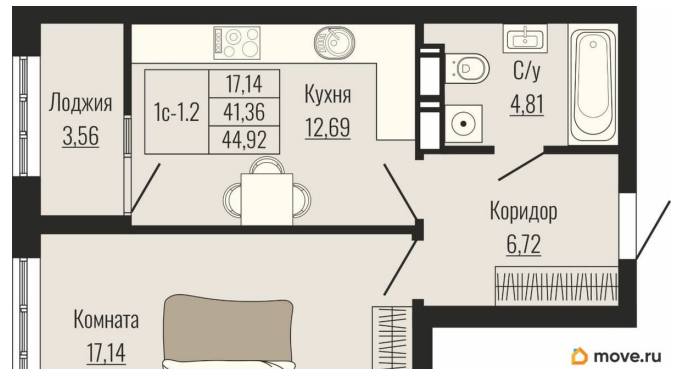

Создано: 17.07.2025 в 16:21

Обновлено: 21.10.2025 в 01:45

6 288 800 ₺

СтройГрад, СтройГрад
79365470324

Округ

[Ставрополь, Промышленный район](#)

для заметок

Квартира

Количество комнат

1

Высота потолков

2.75 м

Жилая площадь

17.1 м²

Площадь кухни

12.7 м²

Общая площадь

44.92 м²

Этаж

14/25

Детали объекта

Тип сделки

Продам

Раздел

[Квартиры](#)

Ремонт

с отделкой

Квартира в новостройке

да

Год сдачи