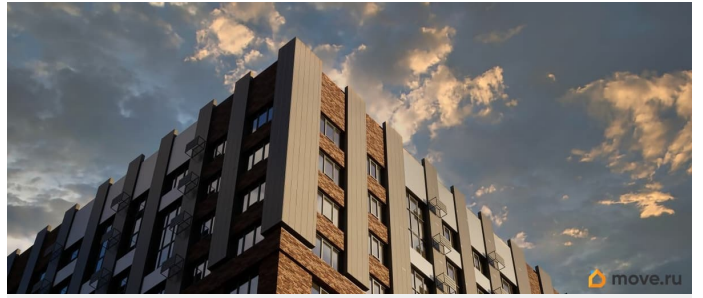

Жилой комплекс «Федерация» находится в самом сердце города Ставрополя между двух главных улицах Ленина и Мира, на пересечении с основной дорожной артерией улицей Доваторцев. Зеленый двор способен придать новый уровень качеству жизни, а его хозяину подарить вдохновение. Такой двор настоящий зеленый оазис в центре мегаполиса предусмотрен для жителей комплекса «Федерация». Продуманное зонирование позволит каждому, независимо от возраста и увлечений, провести время на свежем воздухе в своё удовольствие. Здесь можно спокойно побеседовать с другом во время прогулки, поразмышлять в тишине перед принятием важных решений, помедитировать наедине с собой.

Внутренний двор комплекса «Федерация» настоящее место силы и гармонии. Для детей на закрытой и охраняемой территории двора расположена современная детская площадка. Тут в распоряжении маленьких жителей развивающие детские площадки, а подросткам придется по вкусу спортивная зона. Современный проект премиального класса это не просто дом с комфортной территорией, но и центр вашей повседневной жизни.