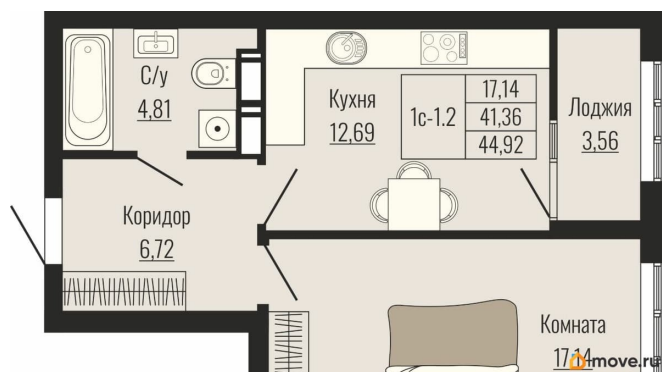

6 288 800 ₺

Округ

[Ставрополь, Промышленный район](#)

Квартира

Количество комнат

1

Высота потолков

2.75 м

Жилая площадь

17.1 м²

Площадь кухни

12.7 м²

Общая площадь

44.92 м²

Этаж

20/25

Детали объекта

Тип сделки

Продам

Раздел

[Квартиры](#)

Ремонт

с отделкой

Квартира в новостройке

да

Год сдачи

СтройГрад, СтройГрад

79365470324

для заметок