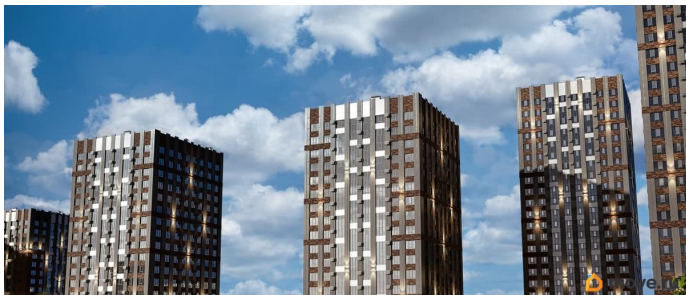

да

Год сдачи

СтройГрад, СтройГрад

79365470324

для заметок

лифт

Описание

Жилой комплекс «Федерация» находится в самом сердце города Ставрополя между двух главных улицах Ленина и Мира, на пересечении с основной дорожной артерией улицей Доваторцев. Зеленый двор способен придать новый уровень качеству жизни, а его хозяину подарить вдохновение. Такой двор настоящий зеленый оазис в центре мегаполиса предусмотрен для жителей комплекса «Федерация». Продуманное зонирование позволит каждому, независимо от возраста и увлечений, провести время на свежем воздухе в своё удовольствие. Здесь можно спокойно побеседовать с другом во время прогулки, поразмышлять в тишине перед принятием важных решений, помедитировать наедине с собой.

Внутренний двор комплекса «Федерация» настоящее место силы и гармонии. Для детей на закрытой и охраняемой территории двора расположена современная детская площадка. Тут в распоряжении маленьких жителей развивающие детские площадки, а подросткам придется по вкусу спортивная зона. Современный проект премиального класса это не просто дом с комфортной территорией, но и центр вашей повседневной жизни.