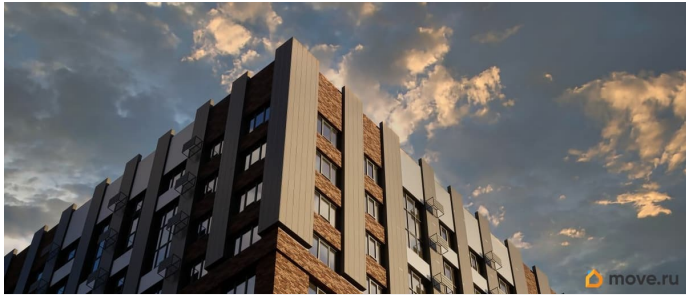

да

Год сдачи

СтройГрад, СтройГрад

79365470324

для заметок

лифт

Описание

Жилой комплекс «Федерация» находится в самом сердце города Ставрополя между двух главных улицах Ленина и Мира, на пересечении с основной дорожной артерией улицей Доваторцев. Зеленый двор способен придать новый уровень качеству жизни, а его хозяину подарить вдохновение. Такой двор настоящий зеленый оазис в центре мегаполиса предусмотрен для жителей комплекса «Федерация». Продуманное зонирование позволит каждому, независимо от возраста и увлечений, провести время на свежем воздухе в своё удовольствие. Здесь можно спокойно побеседовать с другом во время прогулки, поразмышлять в тишине перед принятием важных решений, помедитировать наедине с собой.

Внутренний двор комплекса «Федерация» настоящее место силы и гармонии. Для детей на закрытой и охраняемой территории двора расположена современная детская площадка. Тут в распоряжении маленьких жителей развивающие детские площадки, а подросткам придется по вкусу спортивная зона. Современный проект премиального класса это не просто дом с комфортной территорией, но и центр вашей повседневной жизни.