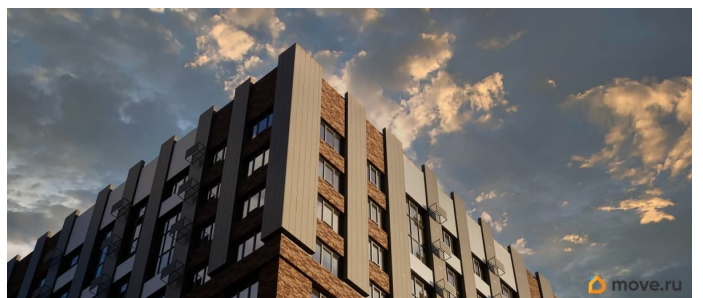

для заметок

лифт

Описание

Жилой комплекс «Федерация» находится в самом сердце города Ставрополя между двух главных улицах Ленина и Мира, на пересечении с основной дорожной артерией улицей Доваторцев. Зеленый двор способен придать новый уровень качеству жизни, а его хозяину подарить вдохновение. Такой двор настоящий зеленый оазис в центре мегаполиса предусмотрен для жителей комплекса «Федерация». Продуманное зонирование позволит каждому, независимо от возраста и увлечений, провести время на свежем воздухе в своё удовольствие. Здесь можно спокойно побеседовать с другом во время прогулки, поразмышлять в тишине перед принятием важных решений, помедитировать наедине с собой.

Внутренний двор комплекса «Федерация» настоящее место силы и гармонии. Для детей на закрытой и охраняемой территории двора расположена современная детская площадка. Тут в распоряжении маленьких жителей развивающие детские площадки, а подросткам придется по вкусу спортивная зона. Современный проект премиального класса это не просто дом с комфортной территорией, но и центр вашей повседневной жизни.