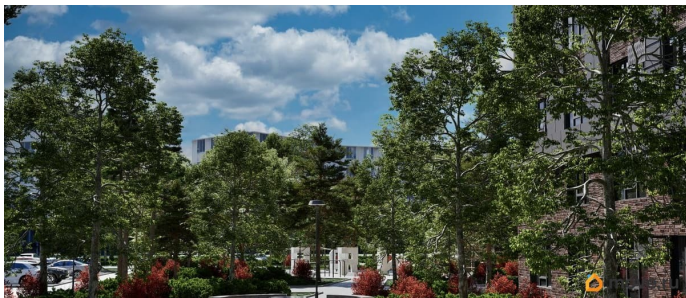

для заметок

лифт

Описание

Жилой комплекс «Федерация» находится в самом сердце города Ставрополя между двух главных улицах Ленина и Мира, на пересечении с основной дорожной артерией улицей Доваторцев. Зеленый двор способен придать новый уровень качеству жизни, а его хозяину подарить вдохновение. Такой двор настоящий зеленый оазис в центре мегаполиса предусмотрен для жителей комплекса «Федерация». Продуманное зонирование позволит каждому, независимо от возраста и увлечений, провести время на свежем воздухе в своё удовольствие. Здесь можно спокойно побеседовать с другом во время прогулки, поразмышлять в тишине перед принятием важных решений, помедитировать наедине с собой.

Внутренний двор комплекса «Федерация» настоящее место силы и гармонии. Для детей на закрытой и охраняемой территории двора расположена современная детская площадка. Тут в распоряжении маленьких жителей развивающие детские площадки, а подросткам придется по вкусу спортивная зона. Современный проект премиального класса это не просто дом с комфортной территорией, но и центр вашей повседневной жизни.