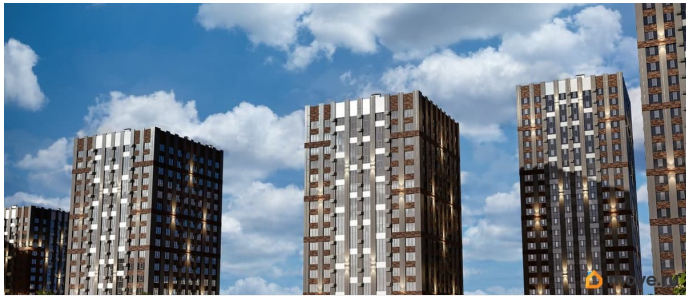

для заметок

лифт

Описание

Жилой комплекс «Федерация» находится в самом сердце города Ставрополя между двух главных улицах Ленина и Мира, на пересечении с основной дорожной артерией улицей Доваторцев. Зеленый двор способен придать новый уровень качеству жизни, а его хозяину подарить вдохновение. Такой двор настоящий зеленый оазис в центре мегаполиса предусмотрен для жителей комплекса «Федерация». Продуманное зонирование позволит каждому, независимо от возраста и увлечений, провести время на свежем воздухе в своё удовольствие. Здесь можно спокойно побеседовать с другом во время прогулки, поразмышлять в тишине перед принятием важных решений, помедитировать наедине с собой.

Внутренний двор комплекса «Федерация» настоящее место силы и гармонии. Для детей на закрытой и охраняемой территории двора расположена современная детская площадка. Тут в распоряжении маленьких жителей развивающие детские площадки, а подросткам придется по вкусу спортивная зона. Современный проект премиального класса это не просто дом с комфортной территорией, но и центр вашей повседневной жизни.