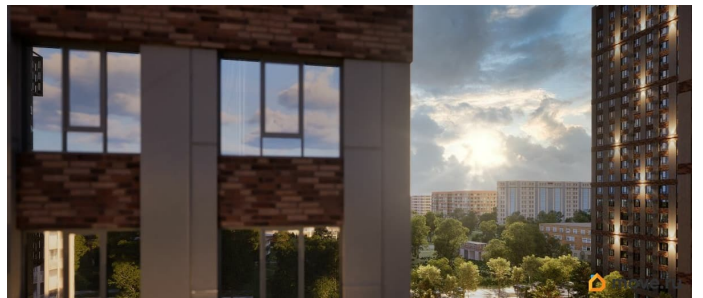

для заметок

лифт

Описание

Жилой комплекс «Федерация» находится в самом сердце города Ставрополя между двух главных улицах Ленина и Мира, на пересечении с основной дорожной артерией улицей Доваторцев. Зеленый двор способен придать новый уровень качеству жизни, а его хозяину подарить вдохновение. Такой двор настоящий зеленый оазис в центре мегаполиса предусмотрен для жителей комплекса «Федерация». Продуманное зонирование позволит каждому, независимо от возраста и увлечений, провести время на свежем воздухе в своё удовольствие. Здесь можно спокойно побеседовать с другом во время прогулки, поразмышлять в тишине перед принятием важных решений, помедитировать наедине с собой.

Внутренний двор комплекса «Федерация» настоящее место силы и гармонии. Для детей на закрытой и охраняемой территории двора расположена современная детская площадка. Тут в распоряжении маленьких жителей развивающие детские площадки, а подросткам придется по вкусу спортивная зона. Современный проект премиального класса это не просто дом с комфортной территорией, но и центр вашей повседневной жизни.