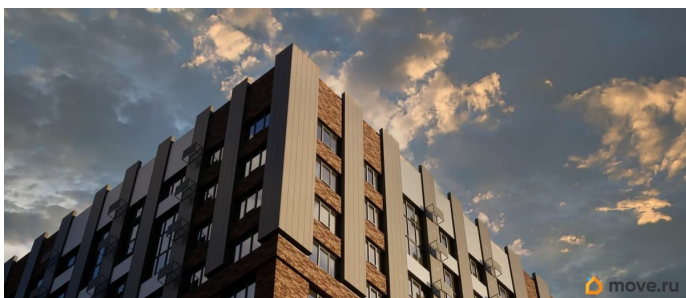

да

Год сдачи

СтройГрад, СтройГрад

79365470324

для заметок

лифт

Описание

Жилой комплекс «Федерация» находится в самом сердце города Ставрополя между двух главных улицах Ленина и Мира, на пересечении с основной дорожной артерией улицей Доваторцев. Зеленый двор способен придать новый уровень качеству жизни, а его хозяину подарить вдохновение. Такой двор настоящий зеленый оазис в центре мегаполиса предусмотрен для жителей комплекса «Федерация». Продуманное зонирование позволит каждому, независимо от возраста и увлечений, провести время на свежем воздухе в своё удовольствие. Здесь можно спокойно побеседовать с другом во время прогулки, поразмышлять в тишине перед принятием важных решений, помедитировать наедине с собой.

Внутренний двор комплекса «Федерация» настоящее место силы и гармонии. Для детей на закрытой и охраняемой территории двора расположена современная детская площадка. Тут в распоряжении маленьких жителей развивающие детские площадки, а подросткам придется по вкусу спортивная зона. Современный проект премиального класса это не просто дом с комфортной территорией, но и центр вашей повседневной жизни.