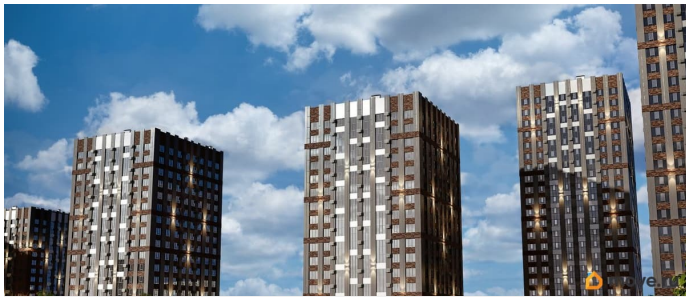

да

Год сдачи

СтройГрад, СтройГрад

79365470324

для заметок

лифт

Описание

Жилой комплекс «Федерация» находится в самом сердце города Ставрополя между двух главных улицах Ленина и Мира, на пересечении с основной дорожной артерией улицей Доваторцев. Зеленый двор способен придать новый уровень качеству жизни, а его хозяину подарить вдохновение. Такой двор настоящий зеленый оазис в центре мегаполиса предусмотрен для жителей комплекса «Федерация». Продуманное зонирование позволит каждому, независимо от возраста и увлечений, провести время на свежем воздухе в своё удовольствие. Здесь можно спокойно побеседовать с другом во время прогулки, поразмышлять в тишине перед принятием важных решений, помедитировать наедине с собой.

Внутренний двор комплекса «Федерация» настоящее место силы и гармонии. Для детей на закрытой и охраняемой территории двора расположена современная детская площадка. Тут в распоряжении маленьких жителей развивающие детские площадки, а подросткам придется по вкусу спортивная зона. Современный проект премиального класса это не просто дом с комфортной территорией, но и центр вашей повседневной жизни.