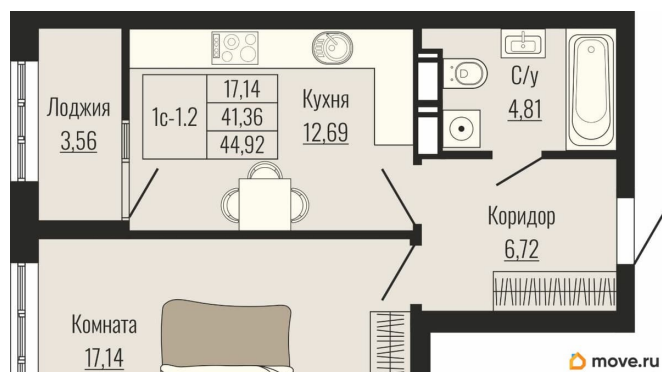

6 288 800 ₺

Округ

[Ставрополь, Промышленный район](#)

Квартира

Количество комнат

1

Высота потолков

2.75 м

Жилая площадь

17.1 м²

Площадь кухни

12.7 м²

Общая площадь

44.92 м²

Этаж

5/25

Детали объекта

Тип сделки

Продам

Раздел

[Квартиры](#)

Ремонт

с отделкой

Квартира в новостройке

да

Год сдачи

СтройГрад, СтройГрад

79365470324

для заметок