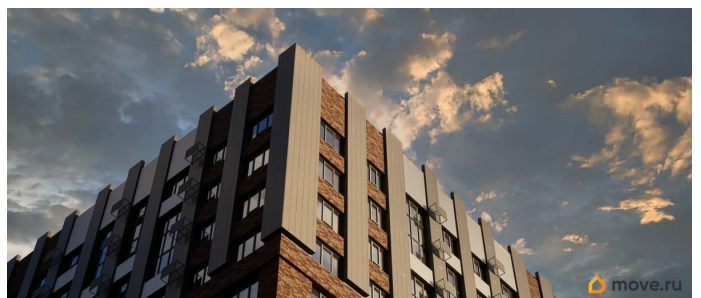

Описание

Жилой комплекс «Федерация» находится в самом сердце города Ставрополя между двух главных улицах Ленина и Мира, на пересечении с основной дорожной артерией улицей Доваторцев. Зеленый двор способен придать новый уровень качеству жизни, а его хозяину подарить вдохновение. Такой двор настоящий зеленый оазис в центре мегаполиса предусмотрен для жителей комплекса «Федерация». Продуманное зонирование позволит каждому, независимо от возраста и увлечений, провести время на свежем воздухе в своё удовольствие. Здесь можно спокойно побеседовать с другом во время прогулки, поразмышлять в тишине перед принятием важных решений, помедитировать наедине с собой.

Внутренний двор комплекса «Федерация» настоящее место силы и гармонии. Для детей на закрытой и охраняемой территории двора расположена современная детская площадка. Тут в распоряжении маленьких жителей развивающие детские площадки, а подросткам придется по вкусу спортивная зона. Современный проект премиального класса это не просто дом с комфортной территорией, но и центр вашей повседневной жизни.