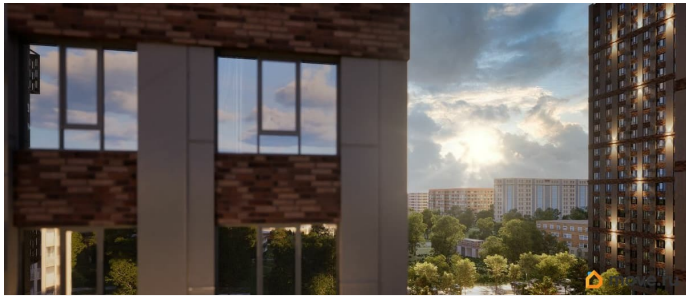

Описание

Жилой комплекс «Федерация» находится в самом сердце города Ставрополя между двух главных улицах Ленина и Мира, на пересечении с основной дорожной артерией улицей Доваторцев. Зеленый двор способен придать новый уровень качеству жизни, а его хозяину подарить вдохновение. Такой двор настоящий зеленый оазис в центре мегаполиса предусмотрен для жителей комплекса «Федерация». Продуманное зонирование позволит каждому, независимо от возраста и увлечений, провести время на свежем воздухе в своё удовольствие. Здесь можно спокойно побеседовать с другом во время прогулки, поразмышлять в тишине перед принятием важных решений, помедитировать наедине с собой.

Внутренний двор комплекса «Федерация» настоящее место силы и гармонии. Для детей на закрытой и охраняемой территории двора расположена современная детская площадка. Тут в распоряжении маленьких жителей развивающие детские площадки, а подросткам придется по вкусу спортивная зона. Современный проект премиального класса это не просто дом с комфортной территорией, но и центр вашей повседневной жизни.