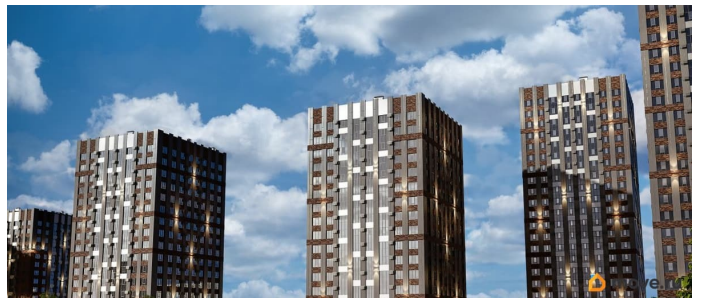

Описание

Жилой комплекс «Федерация» находится в самом сердце города Ставрополя между двух главных улицах Ленина и Мира, на пересечении с основной дорожной артерией улицей Доваторцев. Зеленый двор способен придать новый уровень качеству жизни, а его хозяину подарить вдохновение. Такой двор настоящий зеленый оазис в центре мегаполиса предусмотрен для жителей комплекса «Федерация». Продуманное зонирование позволит каждому, независимо от возраста и увлечений, провести время на свежем воздухе в своё удовольствие. Здесь можно спокойно побеседовать с другом во время прогулки, поразмышлять в тишине перед принятием важных решений, помедитировать наедине с собой.

Внутренний двор комплекса «Федерация» настоящее место силы и гармонии. Для детей на закрытой и охраняемой территории двора расположена современная детская площадка. Тут в распоряжении маленьких жителей развивающие детские площадки, а подросткам придется по вкусу спортивная зона. Современный проект премиального класса это не просто дом с комфортной территорией, но и центр вашей повседневной жизни.