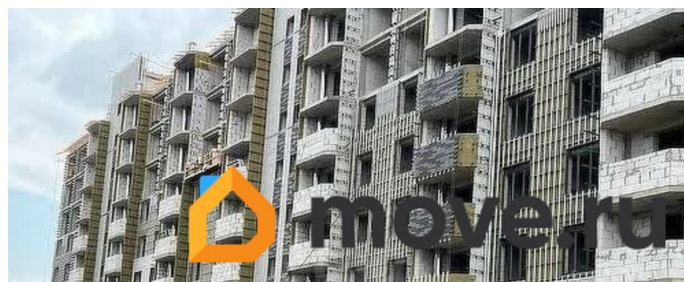

Срочно продам 1 комнатную квартиру 44,7 кв на 8/9эт в городе-курорте Эссентуки по ул Шмидта д.100 ЖК Квартал Лета. Кухня гостиная -11,8 кв м.Санузел совмещен. В квартире панорамное остекление и индивидуальное отопление. В адресе этой квартиры четыре «восьмёрки» , корпус 8, этаж 8, и номер квартиры 88 - это несомненно принесёт своему будущему обладателю изобилие, доходы и финансовую независимость. Особенностью квартала является общая концепция благоустройства от подъездов до зон отдыха и детских площадок. В подъезде расположена закрытая колясочная и велосипедная комнаты. В доме используются только большие лифтовые кабины. Лифт соединяет жилую часть дома с паркингом.Установлены разновозрастные детские площадки, выделены зоны для спокойного отдыха. В пешей доступности находится набережная реки.Торг уместен. Код пользователя: 113728
Номер в базе: 2501819