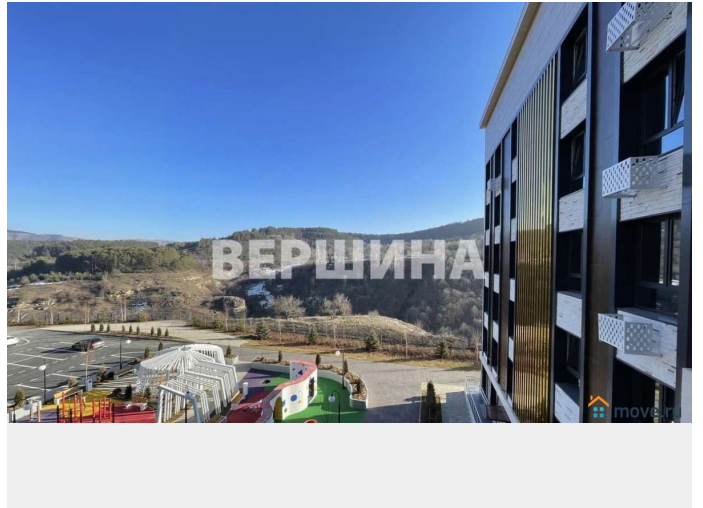

совмещенный

Вид из окна

на улицу

Ремонт

<https://stavropol.move.ru/objects/927087741>

1

Игорь Сергеевич Шинкарёв, ВЕРШИНА

79886012305

для заметок

Покупка в ипотеку

да

возможна ипотека, лифт

Описание

Продам однокомнатную квартиру, общей площадью 43,6 кв.м. Дом сдан, ключи на руках! Отделка white box, выполнены черновые, электромонтажные сантехнические работы, а вам осталось создать дизайн квартиры по своему вкусу. Базовые работы по стяжке, штукатурке, электрической и сантехнической разводке уже выполнены. Благодаря индивидуальному отоплению регулировать комфортную температуру можно независимо от сроков централизованного включения обогрева. Теплый пол (лоджия, санузел, кухня, прихожая) Квартира с видом на Березовское ущелье. Французские окна, высота 2,1м / ширина 1,8м. Высота потолков - 3 метра. Парк, променад с обзорными площадками в шаге от вашего дома. Безупречная архитектура, искусно вписанная в ландшафт Вентфасады в экостиле Красота натурального камня и дерева Ламели благородного золотого оттенка Бесшумные лифты Стеклянные входные группы Зеркала в пол Премиальные материалы /керамогранит, металл/ Дизайнерская подсветка Двор с авторским благоустройством, закрытая территория, свежий воздух, тишина, прекрасные виды!