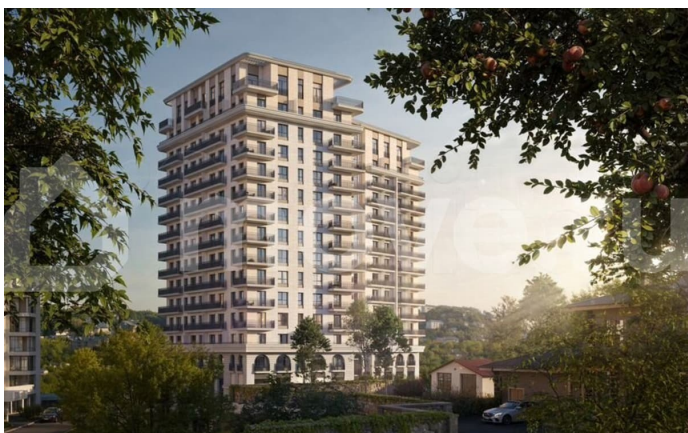

## Описание

Резиденция премиум-класса «Реликт» — новый формат для Кисловодска, расположенный в самом центре города-курорта, вблизи Курортного бульвара и Нарзанной галереи. Проект сочетает архитектурную выразительность, высокий

<https://stavropol.move.ru/objects/929318481>

1

**Валерия, Риелтор**

**89251234567**

для заметок

уровень сервиса и продуманную инвестиционную модель. Это первая коммерческая резиденция в Кисловодске под управлением опытного отельного оператора, объединяющая комфорт проживания и устойчивую доходность для инвесторов. Архитектурная концепция вдохновлена элегантным неоклассическим стилем, гармонично вписанным в историческую застройку города. Монументальные формы и благородные материалы создают атмосферу респектабельности и уюта. Современные инженерные решения обеспечивают долговечность, энергоэффективность и комфорт во всех помещениях. Резиденция предлагает разнообразные форматы номеров — от функциональных студий до просторных пентхаусов с собственными террасами и панорамными видами на город и горы Кавказа. Все номера передаются с полной отделкой, мебелью и комплектацией, полностью готовые к проживанию или размещению гостей. Внутренний двор резиденции оформлен в виде камерного сада с ландшафтным дизайном, зонами отдыха и мягким освещением. Приватная территория создаёт атмосферу уединения и спокойствия, поддерживая курортную эстетику Кисловодска. Инвестиционная привлекательность «Реликт» — это сочетание архитектурной элегантности и финансовой надёжности. Благодаря центральному расположению, востребованному формату и профессиональному управлению проект демонстрирует высокую доходность и быструю окупаемость, открывая новые возможности для инвесторов и тех, кто ценит комфорт, стиль и стабильность.