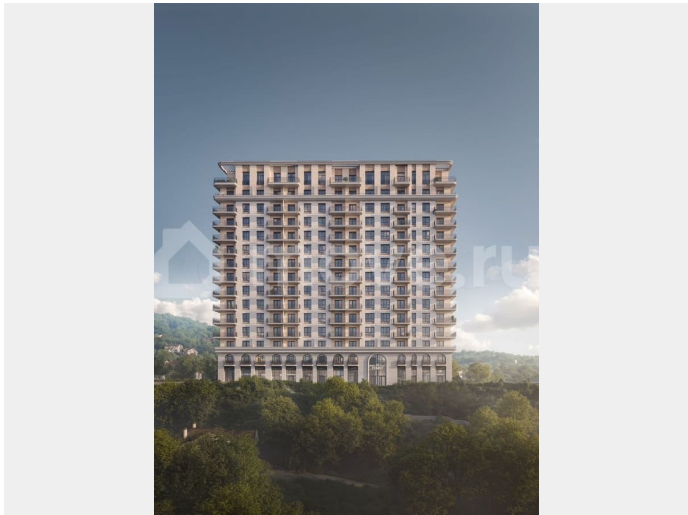

## Описание

Резиденция премиум-класса «Реликт» — новый формат для Кисловодска, расположенный в самом центре города-курорта, вблизи Курортного бульвара и Нарзанной галереи. Проект сочетает архитектурную выразительность, высокий

<https://stavropol.move.ru/objects/929318481>

1

**Валерия, Риелтор**

**89251234567**

для заметок

уровень сервиса и продуманную инвестиционную модель. Это первая коммерческая резиденция в Кисловодске под управлением опытного отельного оператора, объединяющая комфорт проживания и устойчивую доходность для инвесторов. Архитектурная концепция вдохновлена элегантным неоклассическим стилем, гармонично вписанным в историческую застройку города. Монументальные формы и благородные материалы создают атмосферу респектабельности и уюта. Современные инженерные решения обеспечивают долговечность, энергоэффективность и комфорт во всех помещениях. Резиденция предлагает разнообразные форматы номеров — от функциональных студий до просторных пентхаусов с собственными террасами и панорамными видами на город и горы Кавказа. Все номера передаются с полной отделкой, мебелью и комплектацией, полностью готовые к проживанию или размещению гостей. Внутренний двор резиденции оформлен в виде камерного сада с ландшафтным дизайном, зонами отдыха и мягким освещением. Приватная территория создаёт атмосферу уединения и спокойствия, поддерживая курортную эстетику Кисловодска. Инвестиционная привлекательность «Реликт» — это сочетание архитектурной элегантности и финансовой надёжности. Благодаря центральному расположению, востребованному формату и профессиональному управлению проект демонстрирует высокую доходность и быструю окупаемость, открывая новые возможности для инвесторов и тех, кто ценит комфорт, стиль и стабильность.