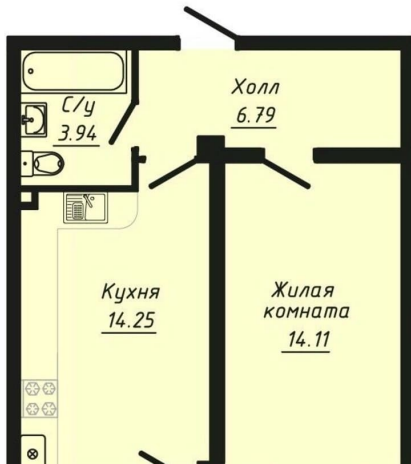

79019314617

для заметок

Описание

Продаётся 1-комнатная квартира в строящемся доме (Секции 1-3), срок сдачи: II-кв. 2028, общей площадью 42.15 кв.м., на 1 этаже. Современный жилой комплекс класса «Комфорт» Стильные фасады из кирпича придают комплексу благородный внешний вид. Панорамные виды с верхних этажей открывают захватывающие пейзажи города и гор, превращая каждый день в праздник. Современный благоустроенный микрорайон. Квартиры с индивидуальным отоплением, высота потолка 3 м. Подземный паркинг. Рассрочка от застройщика до марта 2027 года. Семейная ипотека 6%, эскроу-счета.