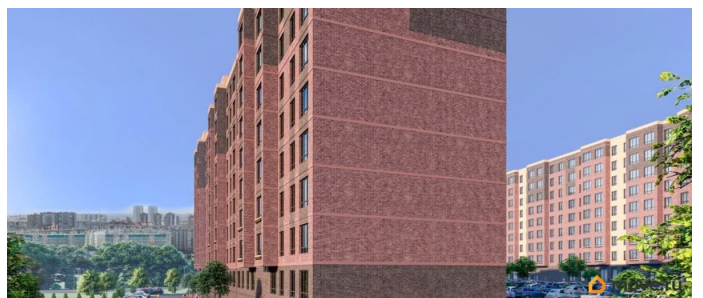

79019314617

для заметок

Описание

Продаётся 1-комнатная квартира в строящемся доме (Секции 1-3), срок сдачи: II-кв. 2028, общей площадью 42.15 кв.м., на 1 этаже. Современный жилой комплекс класса «Комфорт» Стильные фасады из кирпича придают комплексу благородный внешний вид. Панорамные виды с верхних этажей открывают захватывающие пейзажи города и гор, превращая каждый день в праздник. Современный благоустроенный микрорайон. Квартиры с индивидуальным отоплением, высота потолка 3 м. Подземный паркинг. Рассрочка от застройщика до марта 2027 года. Семейная ипотека 6%, эскроу-счета.