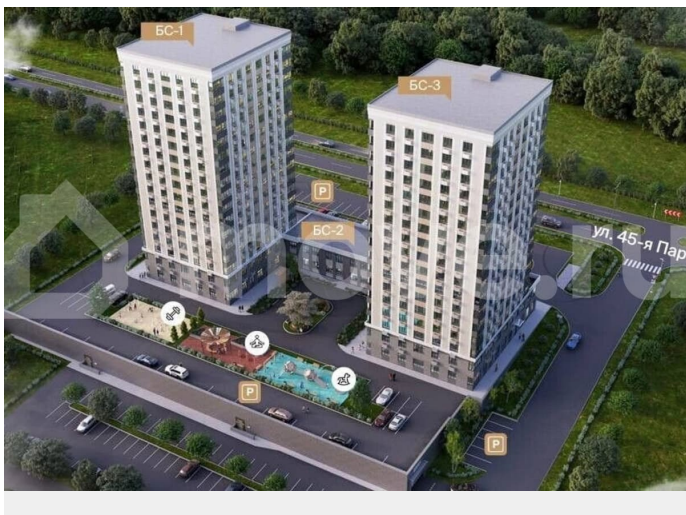

Ставропольский край, Ставрополь, ул. 45-я Параллель, 52а

4 505 950 ₺

Ставропольский край, Ставрополь, ул. 45-я Параллель, 52а

Квартира

Количество комнат

1

Общая площадь

41.6 м²

с отделкой

Квартира в новостройке

да

Описание

Жилой Комплекс с самыми живописными видами в городе! Жилой комплекс характеризуется выгодным расположением с точки зрения транспортной инфраструктуры. Близость к улице Доваторцев обеспечивает оперативное сообщение с центральной

<https://stavropol.move.ru/objects/9293102080>

Валерия, Риелтор

89251234567

для заметок

частью города, что дает возможность без затруднений посещать культурные мероприятия и деловые центры.

ДОСТОИНСТВА: — Престижное расположение - южная часть города с развитой инфраструктурой. — Современные технологии - качественное строительство и надёжные материалы. — Безопасность - закрытая территория и система видеонаблюдения (Все камеры ЖК в вашем телефоне) — Транспортная доступность - лёгкий доступ к основным магистралям города. — Инвестиционная привлекательность - растущий район с высоким потенциалом. — Экологичность - чистый воздух южной части города. — Инфраструктура - всё необходимое для комфортной жизни в шаговой доступности. — Подземный паркинг + гостевые парковочные места. — Индивидуальное отопление. — Панорамное остекление. - 100% оплата. - Ипотека (семейная ипотека, военная ипотека, IT ипотека) - Материнский капитал.