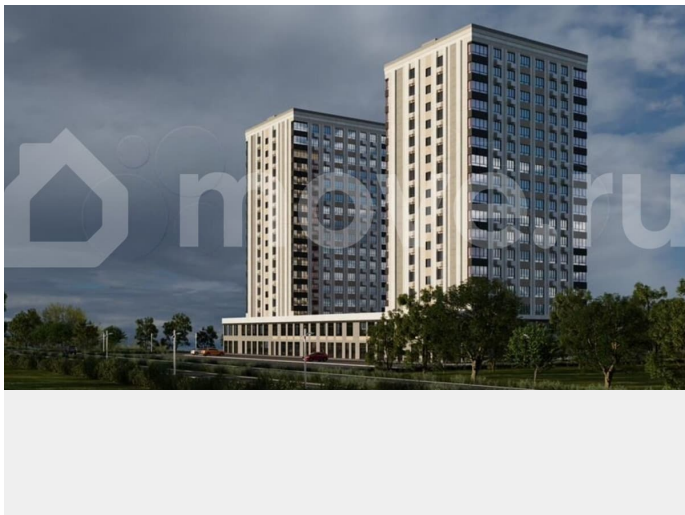

частью города, что дает возможность без затруднений посещать культурные мероприятия и деловые центры.

ДОСТОИНСТВА: — Престижное расположение

- южная часть города с развитой инфраструктурой. — Современные технологии - качественное строительство и надёжные материалы. — Безопасность -

закрытая территория и система видеонаблюдения (Все камеры ЖК в вашем телефоне) — Транспортная доступность -

лёгкий доступ к основным магистралям города. — Инвестиционная привлекательность - растущий район с

высоким потенциалом. — Экологичность - чистый воздух южной части города. —

Инфраструктура - всё необходимое для комфортной жизни в шаговой доступности. —

Подземный паркинг + гостевые парковочные места. — Индивидуальное отопление. —

Панорамное остекление. - 100% оплата. -

Ипотека (семейная ипотека, военная ипотека, IT ипотека) - Материнский капитал.