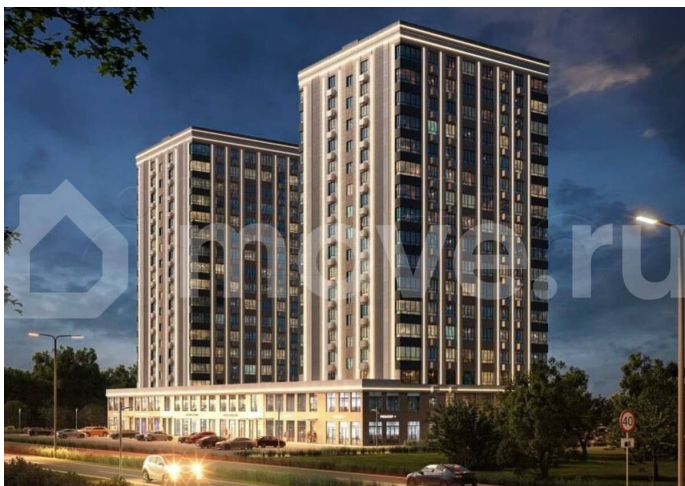

частью города, что дает возможность без затруднений посещать культурные мероприятия и деловые центры.

ДОСТОИНСТВА: — Престижное расположение

- южная часть города с развитой

инфраструктурой. — Современные

технологии - качественное строительство и

надёжные материалы. — Безопасность -

закрытая территория и система

видеонаблюдения (Все камеры ЖК в вашем

телефоне) — Транспортная доступность -

лёгкий доступ к основным магистралям

города. — Инвестиционная

привлекательность - растущий район с

высоким потенциалом. — Экологичность -

чистый воздух южной части города. —

Инфраструктура - всё необходимое для

комфортной жизни в шаговой доступности. —

Подземный паркинг + гостевые парковочные

места. — Индивидуальное отопление. —

Панорамное остекление. - 100% оплата. -

Ипотека (семейная ипотека, военная ипотека,

IT ипотека) - Материнский капитал.