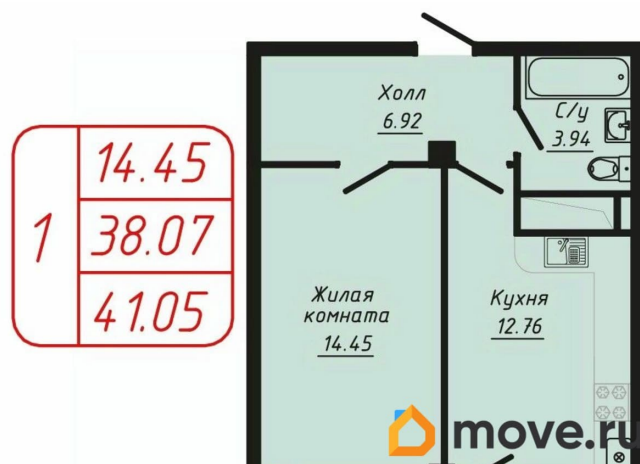

### Квартира

Количество комнат

1

Высота потолков

3 м

Общая площадь

41.05 м<sup>2</sup>

Этаж

## Описание

Продаётся 1-комнатная квартира в строящемся доме (Секции 1-3), срок сдачи: II-кв. 2028, общей площадью 41.05 кв.м., на 6 этаже. Современный жилой комплекс класса «Комфорт» Стильные фасады из кирпича придают комплексу благородный внешний вид. Панорамные виды с верхних этажей открывают захватывающие пейзажи города и гор, превращая каждый день в праздник. Современные благоустроенный микрорайон. Квартиры с индивидуальным отоплением, высота потолка 3 м. Подземный паркинг. Рассрочка от застройщика до марта 2027 года. Семейная ипотека 6%, эскроу-счета.