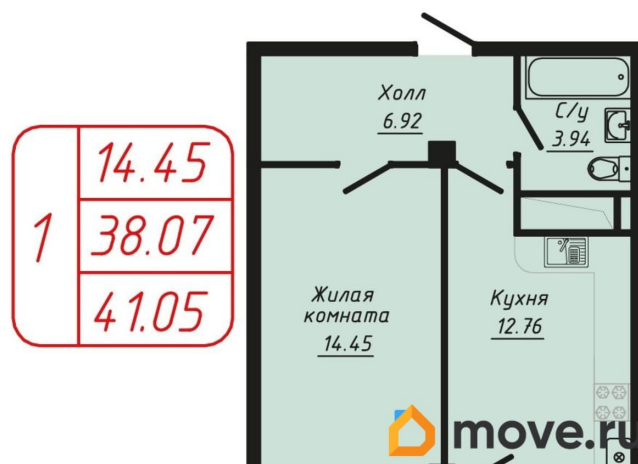

Квартира

Количество комнат

1

Высота потолков

3 м

Общая площадь

41.05 м²

Этаж

Квартира в новостройке

да

Год сдачи

2 квартал 2028 г.

лифт

<https://stavropol.move.ru/objects/928384428>

6

Стройжилсервис, Стройжилсервис

79019314617

для заметок

Описание

Продаётся 1-комнатная квартира в строящемся доме (Секции 1-3), срок сдачи: II-кв. 2028, общей площадью 41.05 кв.м., на 5 этаже. Современный жилой комплекс класса «Комфорт» Стильные фасады из кирпича придают комплексу благородный внешний вид. Панорамные виды с верхних этажей открывают захватывающие пейзажи города и гор, превращая каждый день в праздник. Современные благоустроенный микрорайон. Квартиры с индивидуальным отоплением, высота потолка 3 м. Подземный паркинг. Рассрочка от застройщика до марта 2027 года. Семейная ипотека 6%, эскроу-счета.