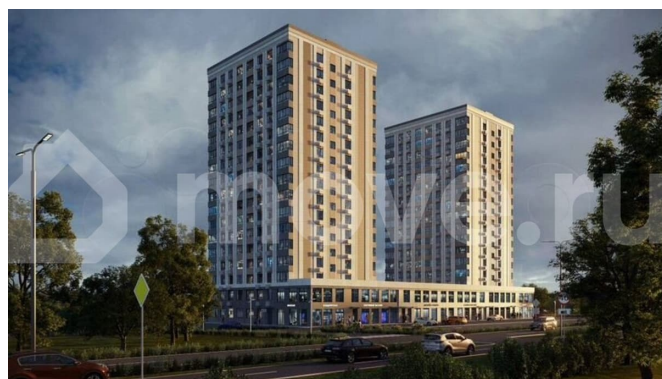

Создано: 30.03.2026 в 22:46

Обновлено: 02.04.2026 в 22:45

Ставропольский край, Ставрополь, ул. 45-я Параллель, 52а

4 307 325 ₺

Ставропольский край, Ставрополь, ул. 45-я Параллель, 52а

Квартира

Количество комнат

1

Общая площадь

40 м²

Этаж

3/18

Детали объекта

Тип сделки

Продам

Раздел

[Квартиры](#)

Ремонт

с отделкой

Квартира в новостройке

да

Описание

Жилой Комплекс с самыми живописными видами в городе! Жилой комплекс характеризуется выгодным расположением с точки зрения транспортной инфраструктуры. Близость к улице Доваторцев обеспечивает оперативное сообщение с центральной

<https://stavropol.move.ru/objects/929283028>

2

отдел продаж, Риелтор

89251234567

для заметок