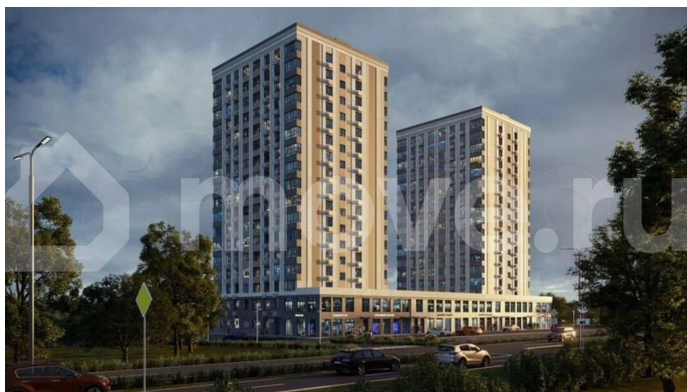

частью города, что дает возможность без затруднений посещать культурные мероприятия и деловые центры.

ДОСТОИНСТВА: — Престижное расположение

- южная часть города с развитой

инфраструктурой. — Современные

технологии - качественное строительство и

надёжные материалы. — Безопасность -

закрытая территория и система

видеонаблюдения (Все камеры ЖК в вашем

телефоне) — Транспортная доступность -

лёгкий доступ к основным магистралям

города. — Инвестиционная

привлекательность - растущий район с

высоким потенциалом. — Экологичность -

чистый воздух южной части города. —

Инфраструктура - всё необходимое для

комфортной жизни в шаговой доступности. —

Подземный паркинг + гостевые парковочные

места. — Индивидуальное отопление. —

Панорамное остекление. - 100% оплата. -

Ипотека (семейная ипотека, военная ипотека,

IT ипотека) - Материнский капитал.