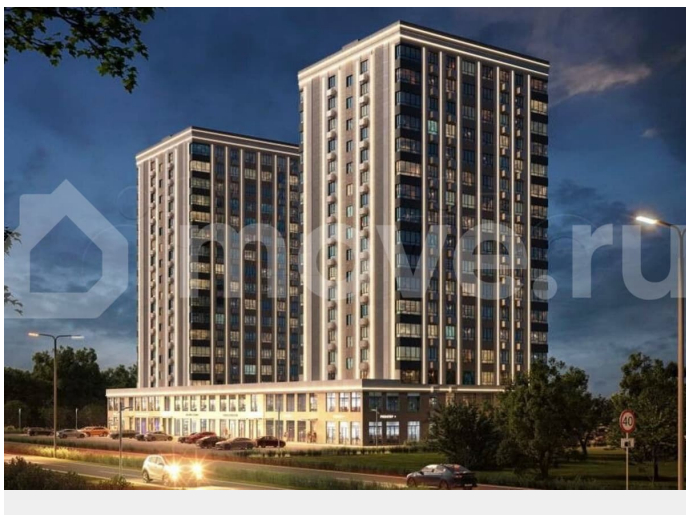

частью города, что дает возможность без затруднений посещать культурные мероприятия и деловые центры.

ДОСТОИНСТВА: — Престижное расположение - южная часть города с развитой инфраструктурой. — Современные технологии - качественное строительство и надёжные материалы. — Безопасность - закрытая территория и система видеонаблюдения (Все камеры ЖК в вашем телефоне) — Транспортная доступность - лёгкий доступ к основным магистралям города. — Инвестиционная привлекательность - растущий район с высоким потенциалом. — Экологичность - чистый воздух южной части города. — Инфраструктура - всё необходимое для комфортной жизни в шаговой доступности. — Подземный паркинг + гостевые парковочные места. — Индивидуальное отопление. — Панорамное остекление. - 100% оплата. - Ипотека (семейная ипотека, военная ипотека, IT ипотека) - Материнский капитал.