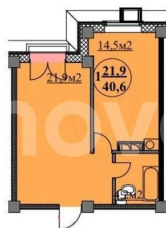

создавая идеальные условия для жизни. Выбирая «Название», вы выбираете уверенность в завтрашнем дне и гармонию в каждом дне. Удивлять — вот кредо проекта. Давать больше, чем принято стандартами, предугадывать желания. Комплекс создается по принципу клубной самодостаточности? для взыскательных клиентов — здесь предусмотрено все для каждого члена семьи. **ВСЕ НУЖНОЕ РЯДОМ:** — Курортные Парки - Курортные парки в Ессентуках и Пятигорске являются популярными местами отдыха и оздоровления. — Аптека, Супермаркет - Аптека и супермаркет, находящиеся рядом с жилым комплексом, значительно повышают удобство для жителей. — Школа, детский сад - Школа и детский сад, расположенные рядом с жилым комплексом, предоставляют жителям удобный доступ к образовательным учреждениям для детей. — Бюветы - Бюветы с минеральной водой — это специальные сооружения, где можно попробовать и набрать минеральную воду из природных источников. — Аэропорт - Аэропорт «Минеральные Воды» — это международный аэропорт, расположенный в Ставропольском крае России. Участники СВО могут воспользоваться скидкой в размере 5000 ? за квадратный метр!