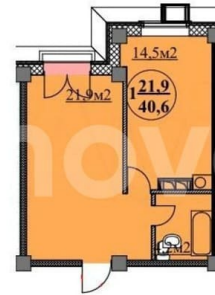

🕒 Создано: 02.04.2026 в 22:45

🔄 Обновлено: 14.04.2026 в 22:50

Валерия, Риелтор

89251234567

Ставропольский край, Ессентуки, ул.

Иглина, 1

5 075 000 ₺

Ставропольский край, Ессентуки, ул. Иглина, 1

Улица

[улица Иглина](#)

для заметок

Квартира

Количество комнат

1

Общая площадь

40.6 м²

Этаж

8/8