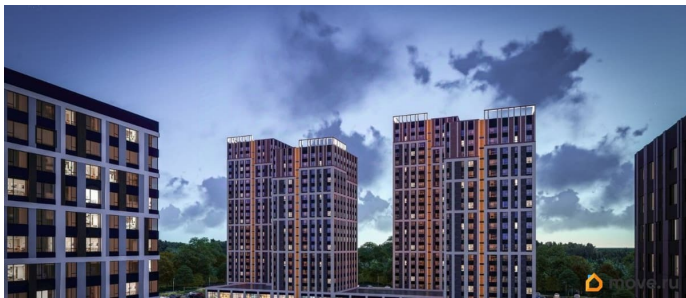

КРЫЛЬЯ

ЖИЛОЙ КОМПЛЕКС

1А
14.7
35.7
39.0